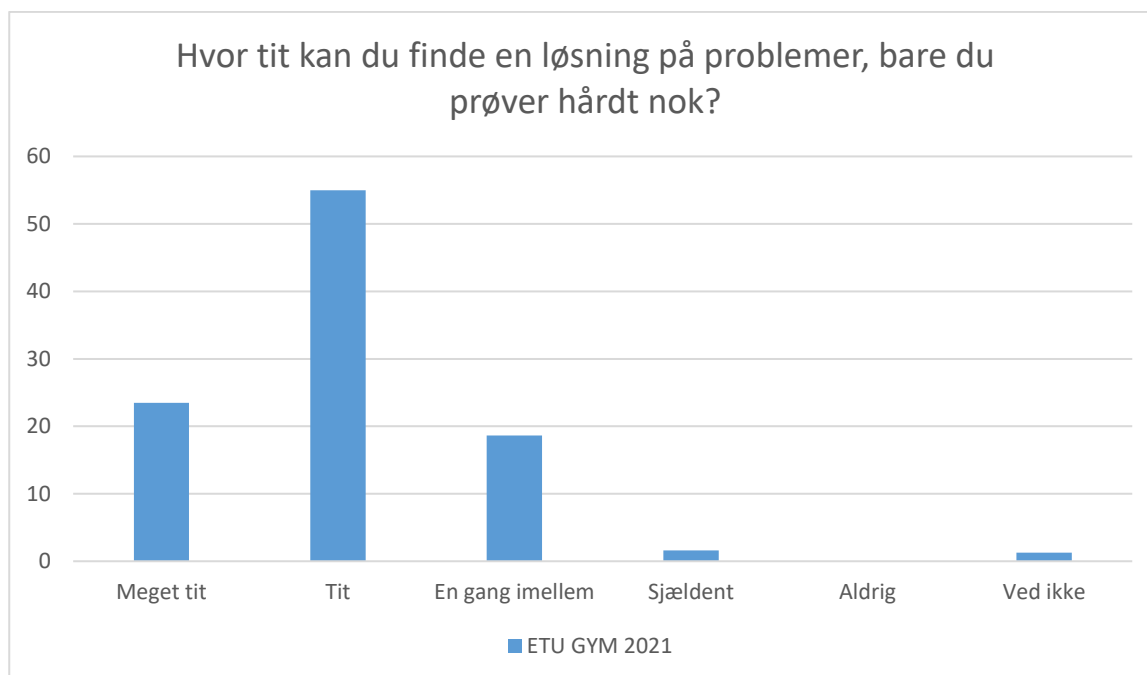

ETU GYM 2021; Gennemsnit: 4, spredning: 0,7

Svarmulighed	ETU GYM 2021: Antal	ETU GYM 2021: Andel (%)
Ikke besvaret	4	-
Meget tit	23	23
Tit	55	55
En gang imellem	19	19
Sjældent	2	2
Aldrig	0	0
Ved ikke	8	1
Total	622	-