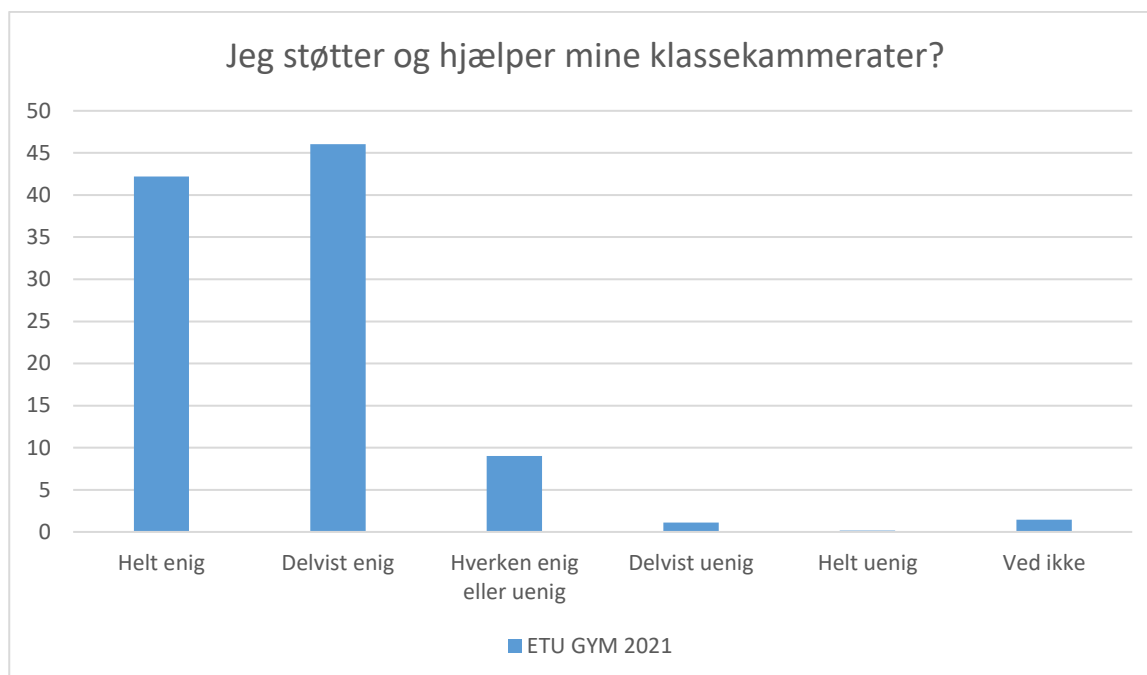

ETU GYM 2021; Gennemsnit: 4, spredning: 0,7

Svarmulighed	ETU GYM 2021: Antal	ETU GYM 2021: Andel (%)
Ikke besvaret	4	-
Meget tit	23	23
Tit	55	55
En gang imellem	19	19
Sjældent	2	2
Aldrig	0	0
Ved ikke	8	1
Total	622	-

ETU GYM 2021; Gennemsnit: 3,7, spredning: 0,8

Svarmulighed	ETU GYM 2021: Antal	ETU GYM 2021: Andel (%)
Ikke besvaret	4	-
Meget tit	75	12
Tit	313	50
En gang imellem	172	28
Sjældent	47	8
Aldrig	4	1
Ved ikke	11	2
Total	622	-

Social trivsel

ETU GYM 2021; Gennemsnit: 4,1, spredning: 1

Svarmulighed	ETU GYM 2021: Antal	ETU GYM 2021: Andel (%)
Ikke besvaret	5	-
Helt enig	247	40
Delvist enig	228	37
Hverken enig eller uenig	95	15
Delvist uenig	29	5
Helt uenig	15	2
Ved ikke	7	1
Total	621	-

ETU GYM 2021; Gennemsnit: 4,3, spredning: 0,7

Svarmulighed	ETU GYM 2021: Antal	ETU GYM 2021: Andel (%)
Ikke besvaret	5	-
Helt enig	262	42
Delvist enig	286	46
Hverken enig eller uenig	56	9
Delvist uenig	7	1
Helt uenig	1	0
Ved ikke	9	1
Total	621	-