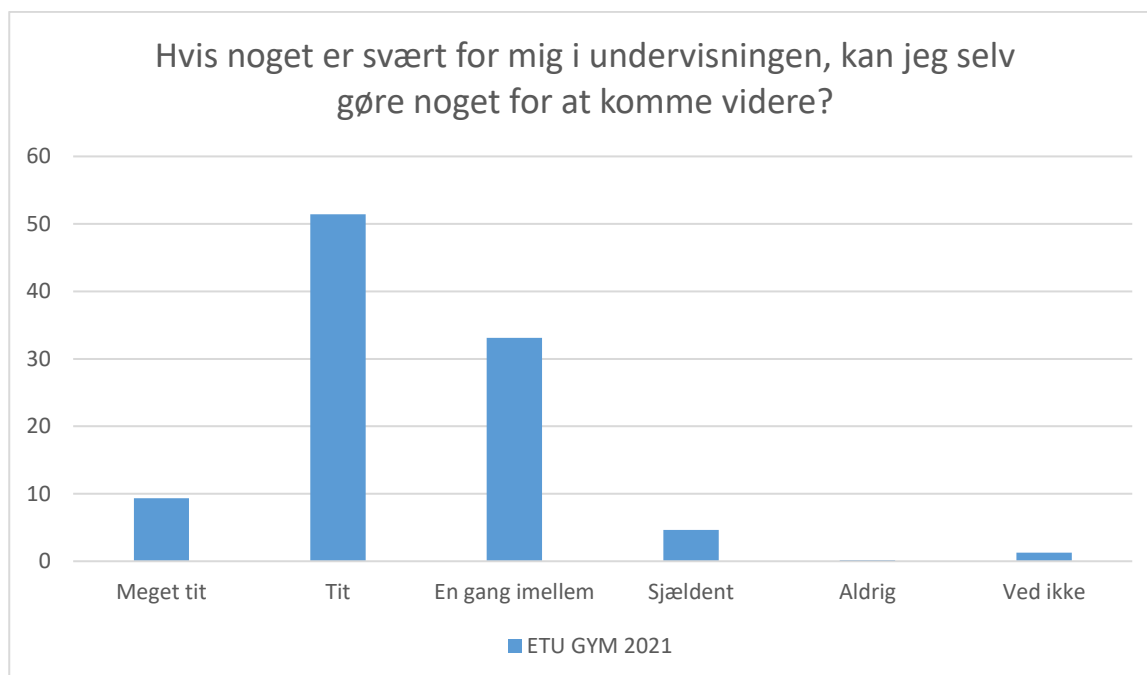

ETU GYM 2021; Gennemsnit: 3,5, spredning: 0,9

Svarmulighed	ETU GYM 2021: Antal	ETU GYM 2021: Andel (%)
Ikke besvaret	4	-
Helt enig	56	9
Delvist enig	289	46
Hverken enig eller uenig	176	28
Delvist uenig	78	13
Helt uenig	21	3
Ved ikke	2	0
Total	622	-

ETU GYM 2021; Gennemsnit: 3,2, spredning: 1,1

Svarmulighed	ETU GYM 2021: Antal	ETU GYM 2021: Andel (%)
Ikke besvaret	4	-
Helt enig	60	10
Delvist enig	192	31
Hverken enig eller uenig	202	32
Delvist uenig	117	19
Helt uenig	45	7
Ved ikke	6	1
Total	622	-

ETU GYM 2021; Gennemsnit: 3,7, spredning: 0,9

Svarmulighed	ETU GYM 2021: Antal	ETU GYM 2021: Andel (%)
Ikke besvaret	4	-
Helt enig	99	16
Delvist enig	281	45
Hverken enig eller uenig	174	28
Delvist uenig	45	7
Helt uenig	8	1
Ved ikke	15	2
Total	622	-

ETU GYM 2021; Gennemsnit: 3,5, spredning: 0,9

Svarmulighed	ETU GYM 2021: Antal	ETU GYM 2021: Andel (%)
Ikke besvaret	4	-
Meget tit	53	9
Tit	270	43
En gang imellem	204	33
Sjældent	85	14
Aldrig	6	1
Ved ikke	4	1
Total	622	-