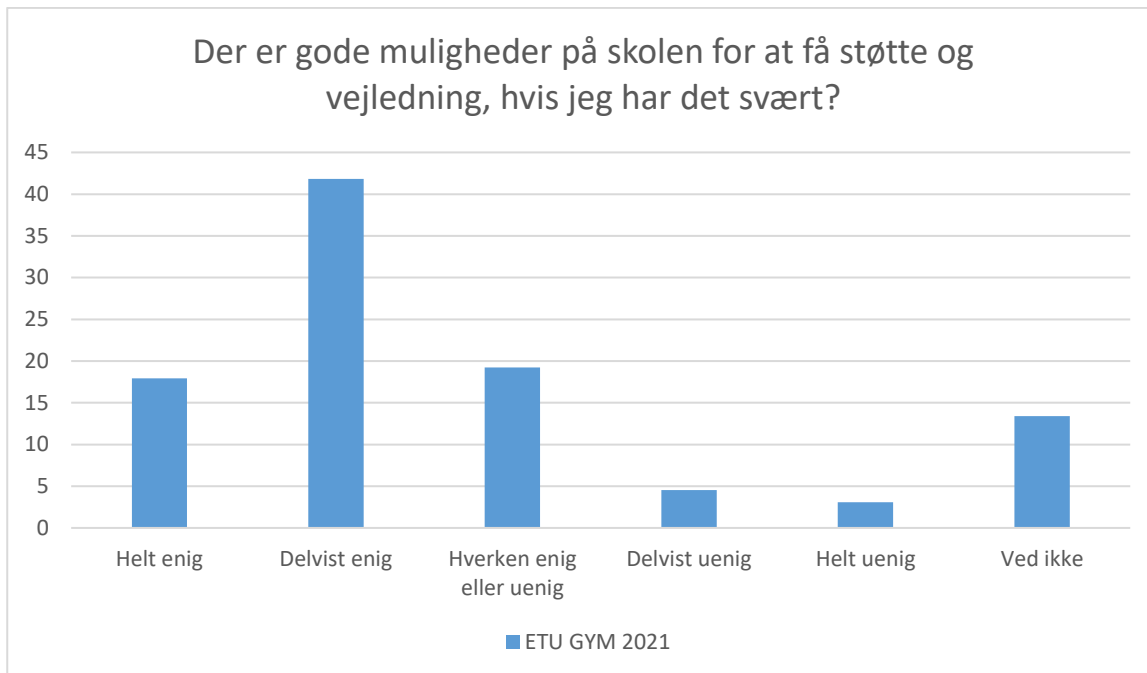

ETU GYM 2021; Gennemsnit: 3,8, spredning: 1

Svarmulighed	ETU GYM 2021: Antal	ETU GYM 2021: Andel (%)
Ikke besvaret	7	-
Helt enig	111	18
Delvist enig	259	42
Hverken enig eller uenig	119	19
Delvist uenig	28	5
Helt uenig	19	3
Ved ikke	83	13
Total	619	-