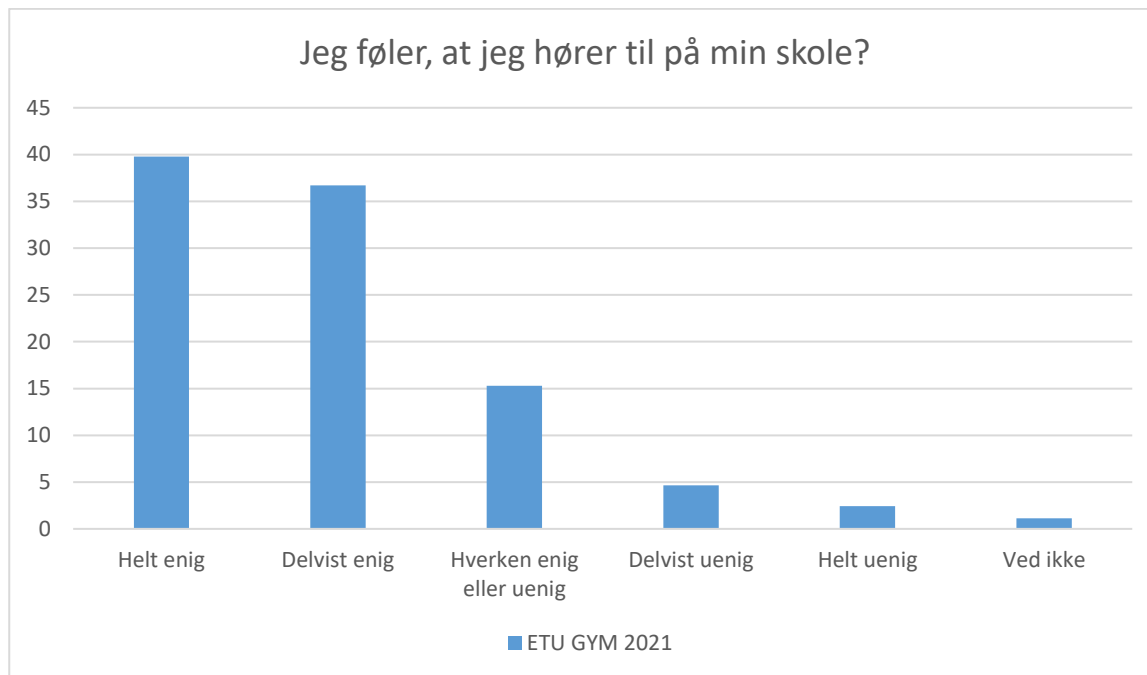

ETU GYM 2021; Gennemsnit: 4, spredning: 0,7

Svarmulighed	ETU GYM 2021: Antal	ETU GYM 2021: Andel (%)
Ikke besvaret	4	-
Meget tit	123	20
Tit	393	63
En gang imellem	89	14
Sjældent	11	2
Aldrig	1	0
Ved ikke	5	1
Total	622	-

ETU GYM 2021; Gennemsnit: 4, spredning: 0,7

Svarmulighed	ETU GYM 2021: Antal	ETU GYM 2021: Andel (%)
Ikke besvaret	4	-
Meget tit	23	23
Tit	55	55
En gang imellem	19	19
Sjældent	2	2
Aldrig	0	0
Ved ikke	8	1
Total	622	-

ETU GYM 2021; Gennemsnit: 3,7, spredning: 0,8

Svarmulighed	ETU GYM 2021: Antal	ETU GYM 2021: Andel (%)
Ikke besvaret	4	-
Meget tit	75	12
Tit	313	50
En gang imellem	172	28
Sjældent	47	8
Aldrig	4	1
Ved ikke	11	2
Total	622	-

Social trivsel

ETU GYM 2021; Gennemsnit: 4,1, spredning: 1

Svarmulighed	ETU GYM 2021: Antal	ETU GYM 2021: Andel (%)
Ikke besvaret	5	-
Helt enig	247	40
Delvist enig	228	37
Hverken enig eller uenig	95	15
Delvist uenig	29	5
Helt uenig	15	2
Ved ikke	7	1
Total	621	-