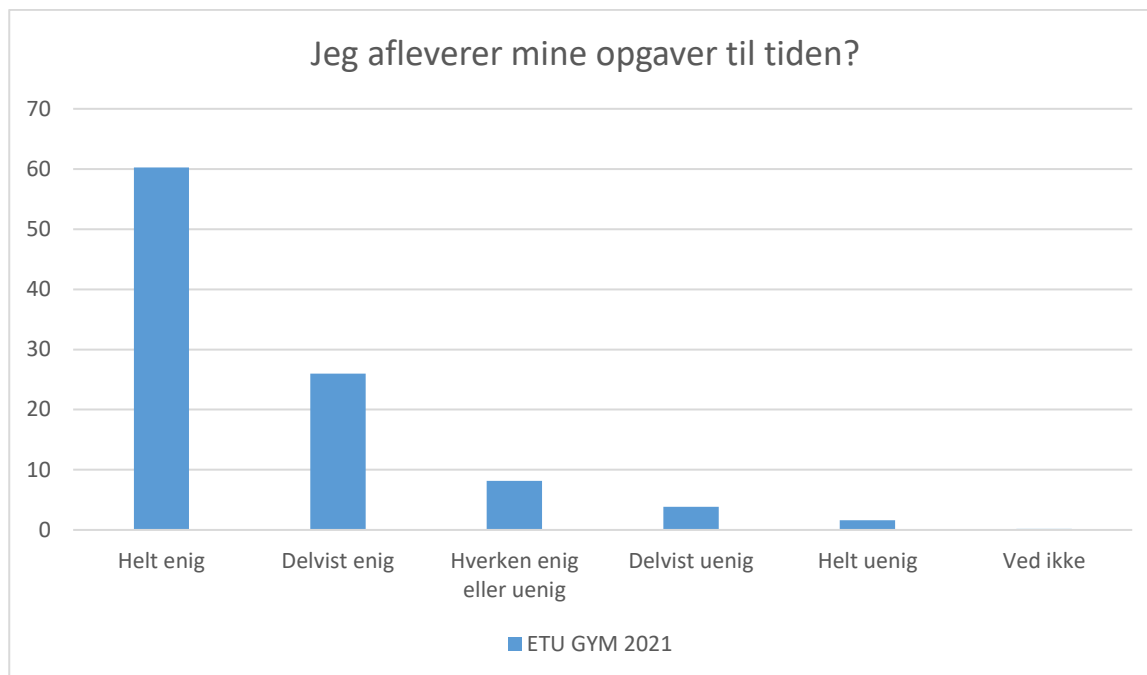

Faglig individuel trivsel

ETU GYM 2021; Gennemsnit: 3,8, spredning: 0,8

Svarmulighed	ETU GYM 2021: Antal	ETU GYM 2021: Andel (%)
Ikke besvaret	2	-
Helt enig	99	16
Deltvist enig	342	55
Hverken enig eller uenig	135	22
Deltvist uenig	37	6
Helt uenig	8	1
Ved ikke	3	0
Total	624	-

ETU GYM 2021; Gennemsnit: 3,7, spredning: 0,9

Svarmulighed	ETU GYM 2021: Antal	ETU GYM 2021: Andel (%)
Ikke besvaret	2	-
Helt enig	88	14
Delvist enig	321	51
Hverken enig eller uenig	150	24
Delvist uenig	52	8
Helt uenig	8	1
Ved ikke	5	1
Total	624	-

ETU GYM 2021; Gennemsnit: 4,4, spredning: 0,9

Svarmulighed	ETU GYM 2021: Antal	ETU GYM 2021: Andel (%)
Ikke besvaret	2	-
Helt enig	376	60
Delvist enig	162	26
Hverken enig eller uenig	51	8
Delvist uenig	24	4
Helt uenig	10	2
Ved ikke	1	0
Total	624	-