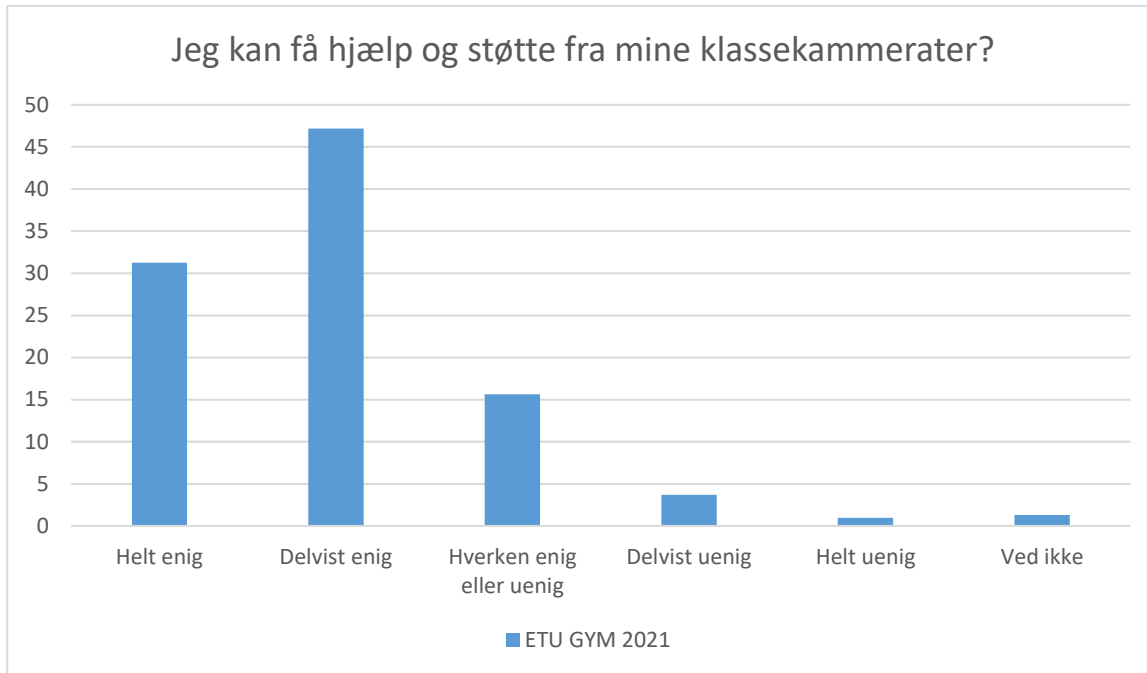

ETU GYM 2021; Gennemsnit: 4,1, spredning: 0,8

Svarmulighed	ETU GYM 2021: Antal	ETU GYM 2021: Andel (%)
Ikke besvaret	5	-
Helt enig	194	31
Delvist enig	293	47
Hverken enig eller uenig	97	16
Delvist uenig	23	4
Helt uenig	6	1
Ved ikke	8	1
Total	621	-