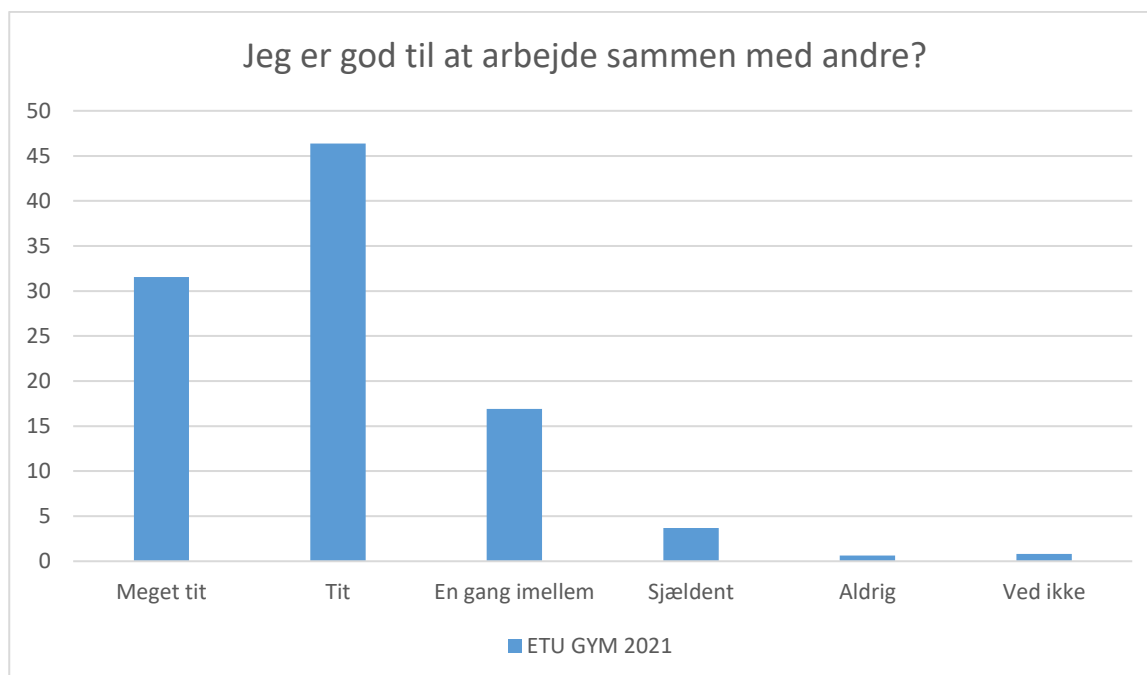

ETU GYM 2021; Gennemsnit: 4,1, spredning: 0,8

Svarmulighed	ETU GYM 2021: Antal	ETU GYM 2021: Andel (%)
Ikke besvaret	5	-
Meget tit	196	32
Tit	288	46
En gang imellem	105	17
Sjældent	23	4
Aldrig	4	1
Ved ikke	5	1
Total	621	-