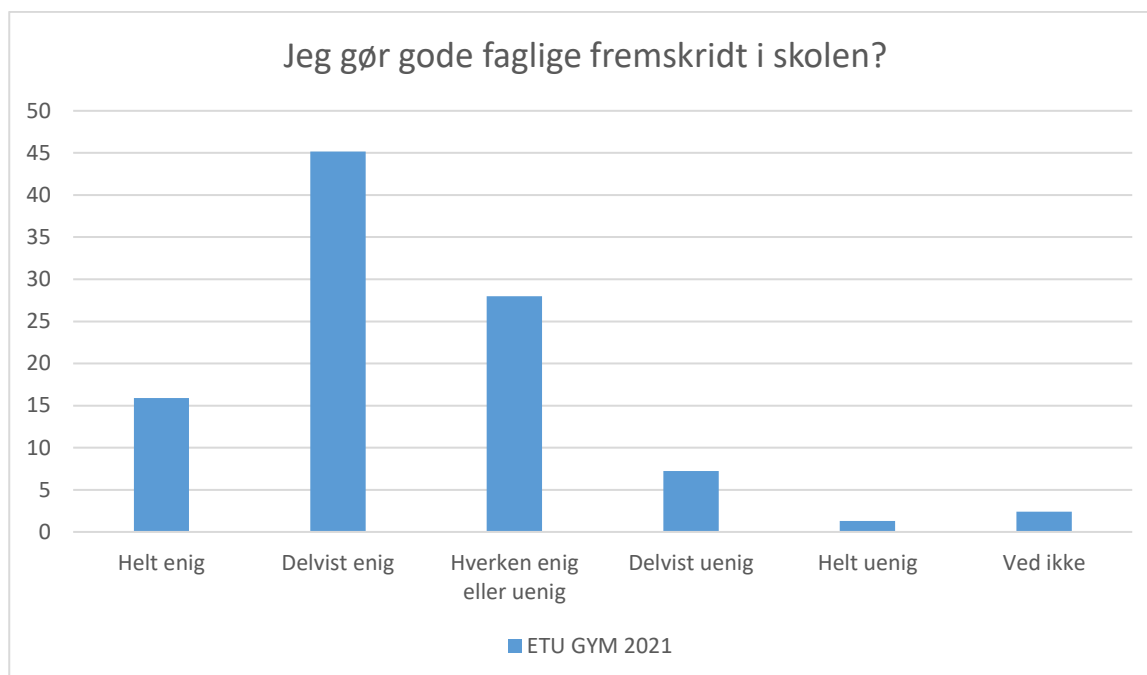

ETU GYM 2021; Gennemsnit: 3,7, spredning: 0,9

Svarmulighed	ETU GYM 2021: Antal	ETU GYM 2021: Andel (%)
Ikke besvaret	4	-
Helt enig	99	16
Delvist enig	281	45
Hverken enig eller uenig	174	28
Delvist uenig	45	7
Helt uenig	8	1
Ved ikke	15	2
Total	622	-