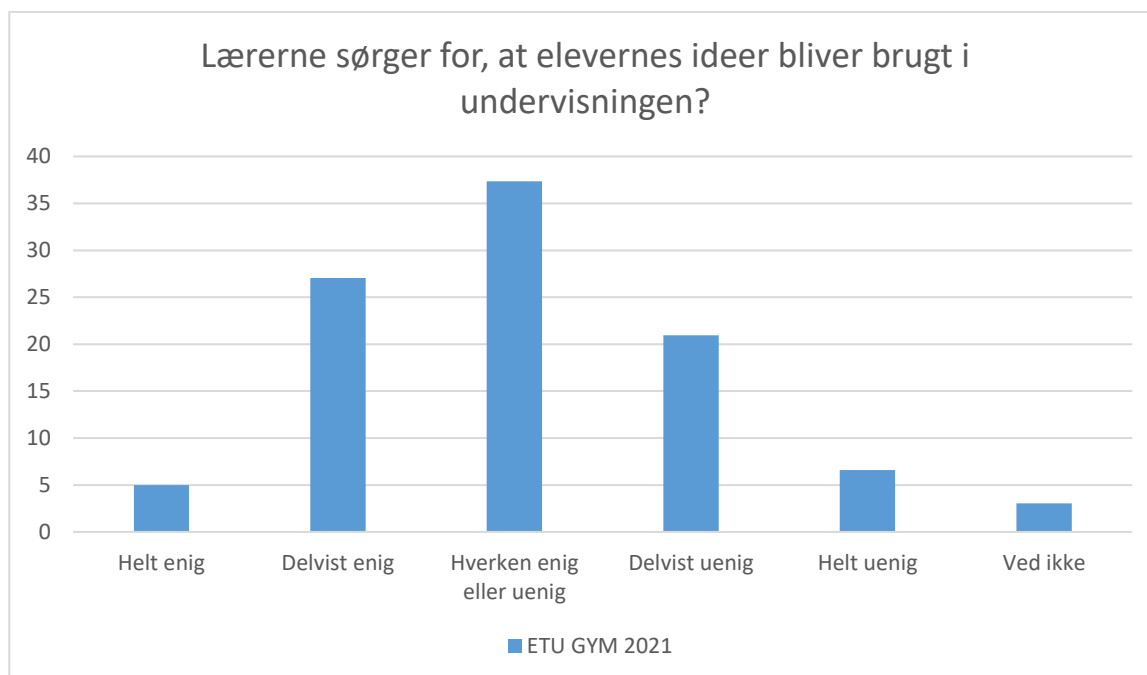

ETU GYM 2021; Gennemsnit: 4, spredning: 1

Svarmulighed	ETU GYM 2021: Antal	ETU GYM 2021: Andel (%)
Ikke besvaret	6	-
Meget tit	12	2
Tit	29	5
En gang imellem	121	20
Sjældent	220	35
Aldrig	227	37
Ved ikke	11	2
Total	620	-

Læringsmiljø

ETU GYM 2021; Gennemsnit: 3,6, spredning: 0,9

Svarmulighed	ETU GYM 2021: Antal	ETU GYM 2021: Andel (%)
Ikke besvaret	5	-
Helt enig	80	13
Delvist enig	306	49
Hverken enig eller uenig	145	23
Delvist uenig	70	11
Helt uenig	15	2
Ved ikke	5	1
Total	621	-

ETU GYM 2021; Gennemsnit: 2,9, spredning: 1

Svarmulighed	ETU GYM 2021: Antal	ETU GYM 2021: Andel (%)
Ikke besvaret	5	-
Helt enig	30	5
Delvist enig	147	24
Hverken enig eller uenig	231	37
Delvist uenig	141	23
Helt uenig	54	9
Ved ikke	18	3
Total	621	-