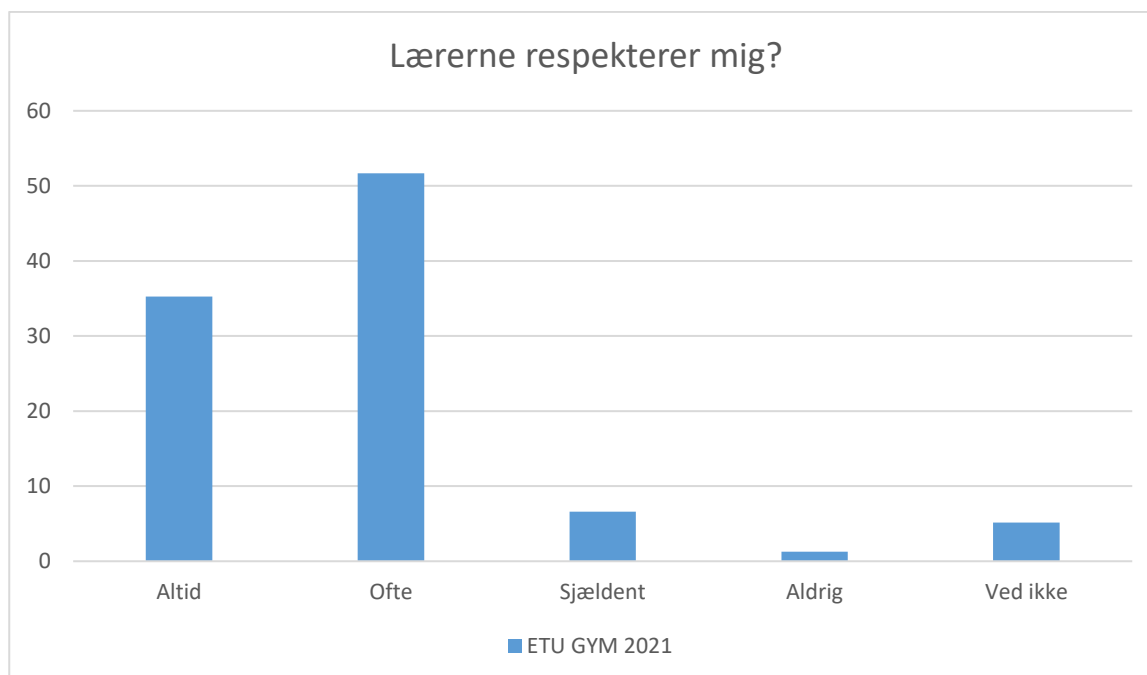

ETU GYM 2021; Gennemsnit: 3,3, spredning: 0,6

Svarmulighed	ETU GYM 2021: Antal	ETU GYM 2021: Andel (%)
Ikke besvaret	5	-
Altid	219	35
Ofte	321	52
Sjældent	41	7
Aldrig	8	1
Ved ikke	32	5
Total	621	-