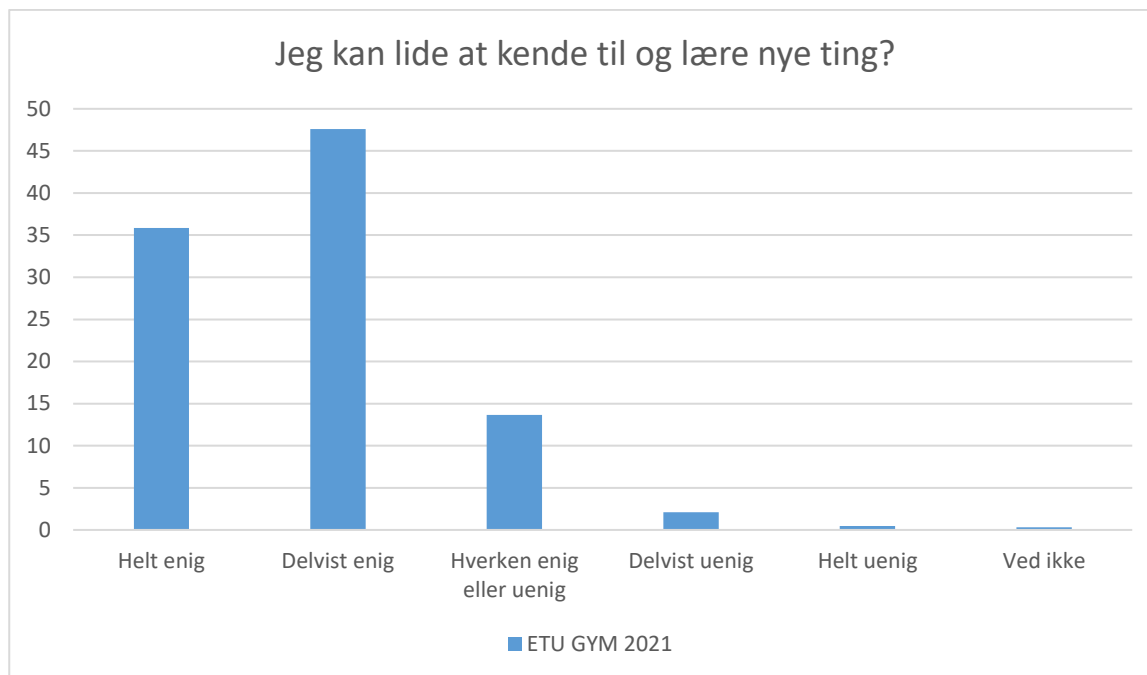

ETU GYM 2021; Gennemsnit: 3,7, spredning: 0,9

Svarmulighed	ETU GYM 2021: Antal	ETU GYM 2021: Andel (%)
Ikke besvaret	2	-
Helt enig	88	14
Delvist enig	321	51
Hverken enig eller uenig	150	24
Delvist uenig	52	8
Helt uenig	8	1
Ved ikke	5	1
Total	624	-

ETU GYM 2021; Gennemsnit: 4,4, spredning: 0,9

Svarmulighed	ETU GYM 2021: Antal	ETU GYM 2021: Andel (%)
Ikke besvaret	2	-
Helt enig	376	60
Delvist enig	162	26
Hverken enig eller uenig	51	8
Delvist uenig	24	4
Helt uenig	10	2
Ved ikke	1	0
Total	624	-

ETU GYM 2021; Gennemsnit: 3,9, spredning: 0,8

Svarmulighed	ETU GYM 2021: Antal	ETU GYM 2021: Andel (%)
Ikke besvaret	2	-
Helt enig	133	21
Deltvist enig	328	53
Hverken enig eller uenig	108	17
Deltvist uenig	43	7
Helt uenig	4	1
Ved ikke	8	1
Total	624	-

ETU GYM 2021; Gennemsnit: 3,5, spredning: 1

Svarmulighed	ETU GYM 2021: Antal	ETU GYM 2021: Andel (%)
Ikke besvaret	2	-
Helt enig	65	10
Delvist enig	288	46
Hverken enig eller uenig	161	26
Delvist uenig	89	14
Helt uenig	19	3
Ved ikke	2	0
Total	624	-