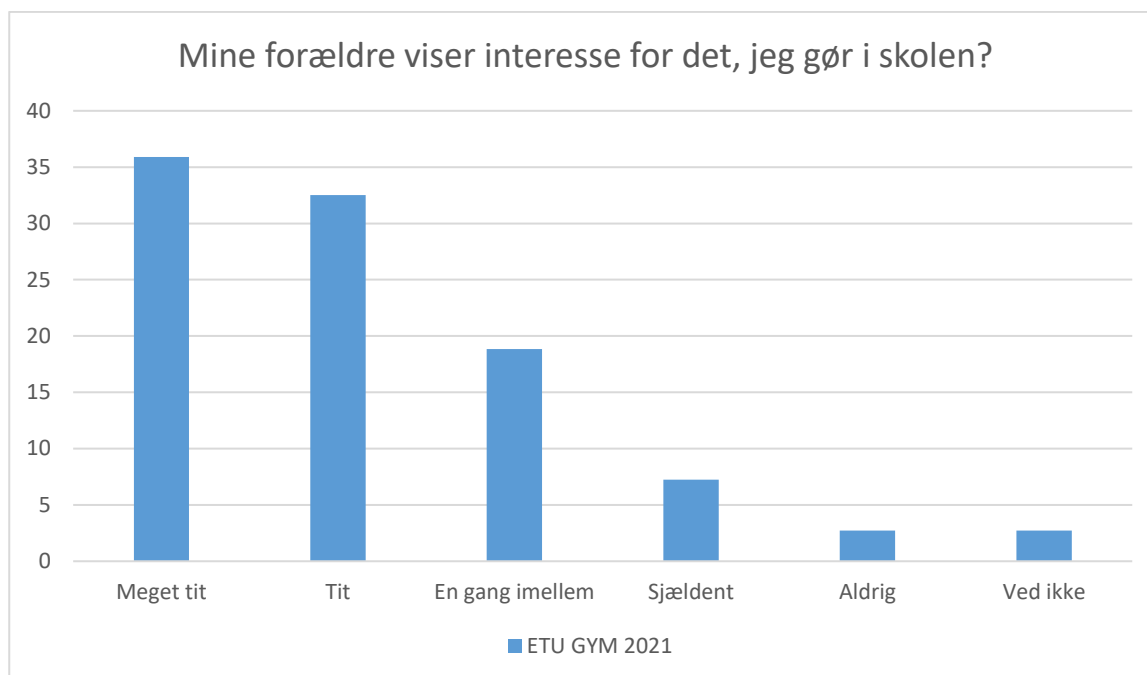

ETU GYM 2021; Gennemsnit: 3,9, spredning: 1,1

Svarmulighed	ETU GYM 2021: Antal	ETU GYM 2021: Andel (%)
Ikke besvaret	5	-
Meget tit	223	36
Tit	202	33
En gang imellem	117	19
Sjældent	45	7
Aldrig	17	3
Ved ikke	17	3
Total	621	-