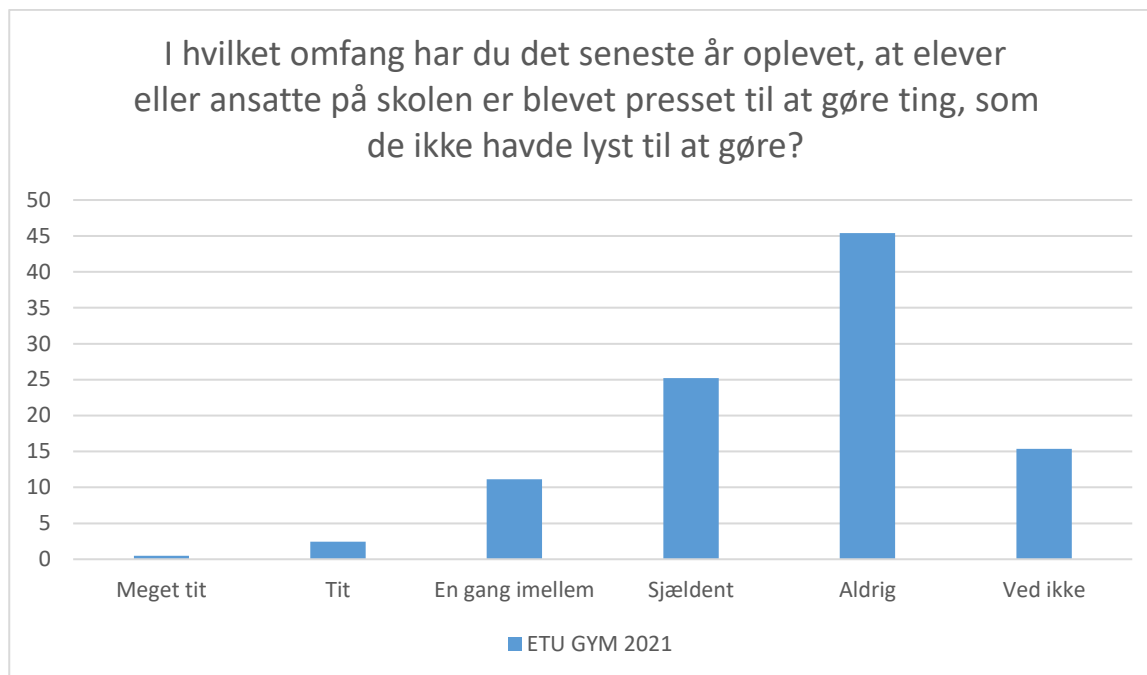

ETU GYM 2021; Gennemsnit: 4,3, spredning: 0,9

Svarmulighed	ETU GYM 2021: Antal	ETU GYM 2021: Andel (%)
Ikke besvaret	7	-
Meget tit	3	0
Tit	15	2
En gang imellem	69	11
Sjældent	156	25
Aldrig	281	45
Ved ikke	95	15
Total	619	-