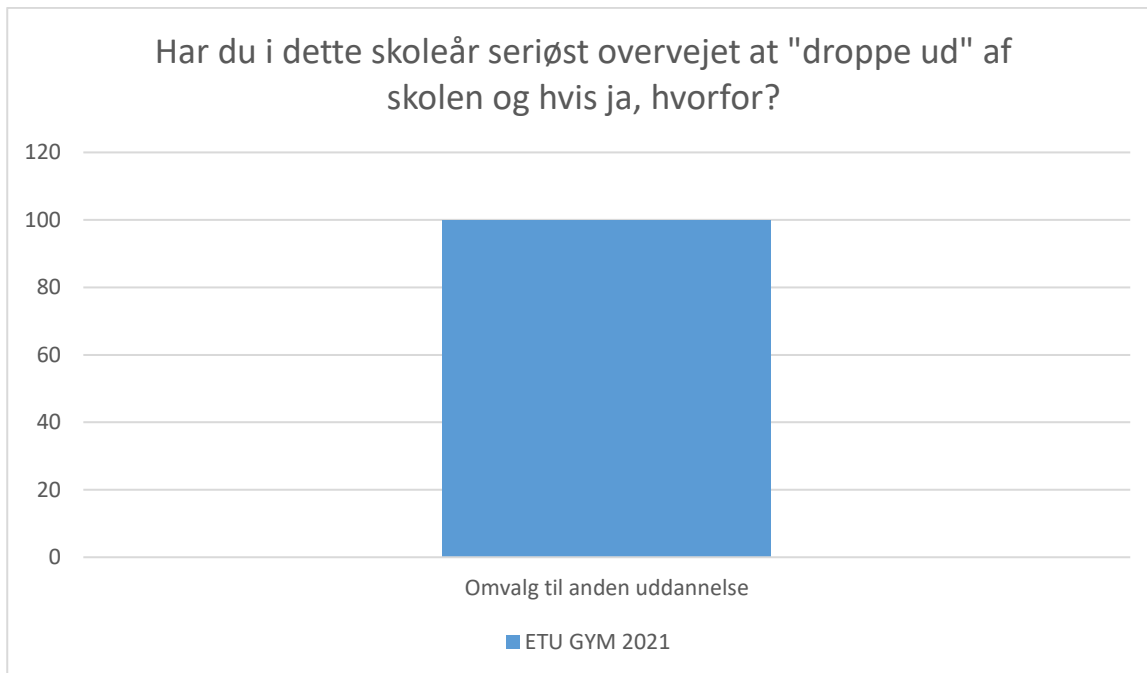

ETU GYM 2021; Gennemsnit og spredning kan ikke beregnes.

Svarmulighed	ETU GYM 2021: Antal	ETU GYM 2021: Andel (%)
Ikke besvaret	564	-
Omvalg til anden uddannelse	62	100
Total	62	-