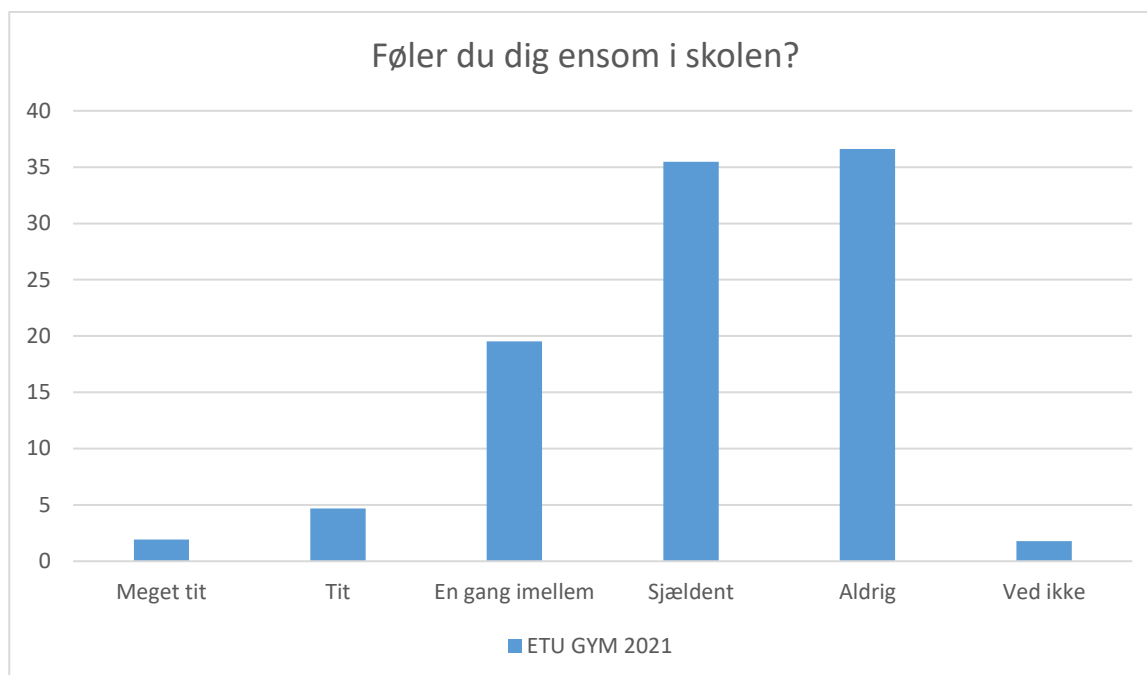

ETU GYM 2021; Gennemsnit: 4, spredning: 1

Svarmulighed	ETU GYM 2021: Antal	ETU GYM 2021: Andel (%)
Ikke besvaret	6	-
Meget tit	12	2
Tit	29	5
En gang imellem	121	20
Sjældent	220	35
Aldrig	227	37
Ved ikke	11	2
Total	620	-