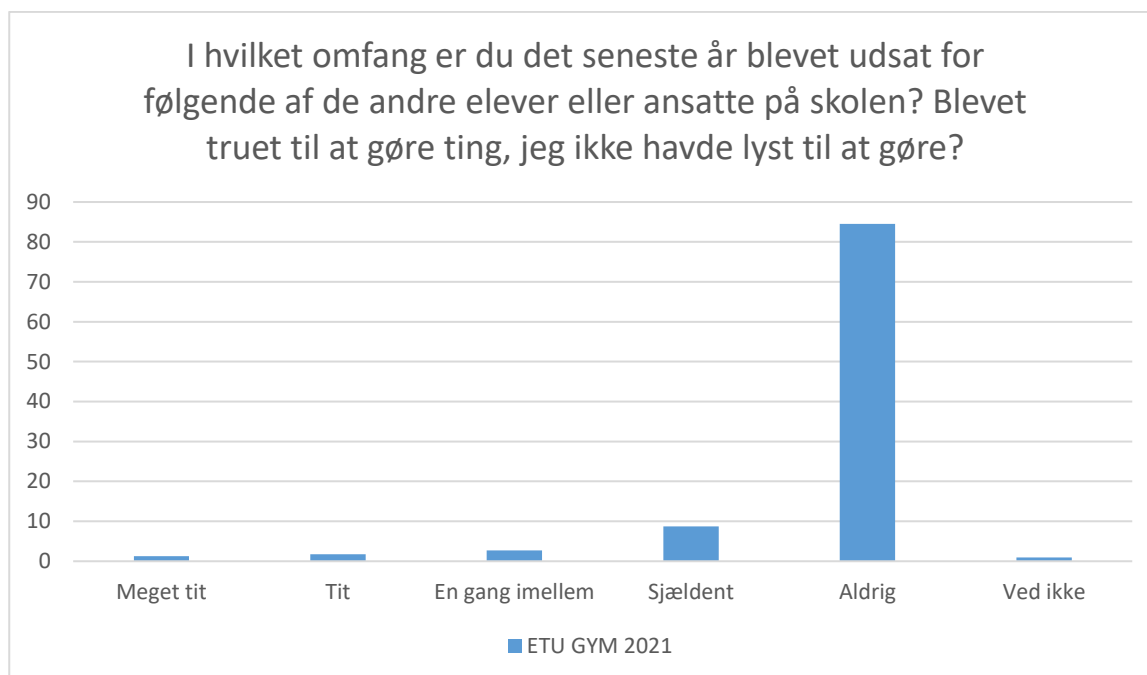

ETU GYM 2021; Gennemsnit: 2,4, spredning: 1,1

Svarmulighed	ETU GYM 2021: Antal	ETU GYM 2021: Andel (%)
Ikke besvaret	80	-
Meget tit	138	25
Tit	179	33
En gang imellem	132	24
Sjældent	83	15
Aldrig	10	2
Ved ikke	4	1
Total	546	-

ETU GYM 2021; Gennemsnit: 2,1, spredning: 1

Svarmulighed	ETU GYM 2021: Antal	ETU GYM 2021: Andel (%)
Ikke besvaret	80	-
Meget tit	175	32
Tit	184	34
En gang imellem	130	24
Sjældent	48	9
Aldrig	7	1
Ved ikke	2	0
Total	546	-

Mobning

ETU GYM 2021; Gennemsnit: 4,5, spredning: 0,9

Svarmulighed	ETU GYM 2021: Antal	ETU GYM 2021: Andel (%)
Ikke besvaret	6	-
Meget tit	14	2
Tit	12	2
En gang imellem	42	7
Sjældent	114	18
Aldrig	430	69
Ved ikke	8	1
Total	620	-