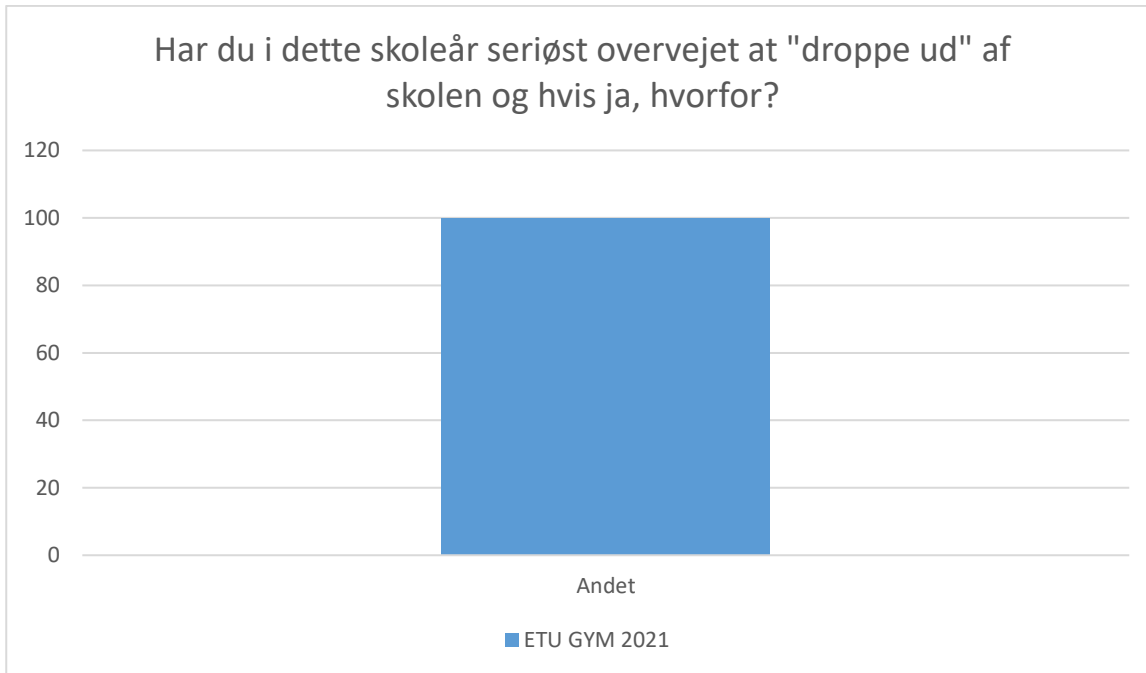

ETU GYM 2021; Gennemsnit og spredning kan ikke beregnes.

Svarmulighed	ETU GYM 2021: Antal	ETU GYM 2021: Andel (%)
Ikke besvaret	582	-
Andet	44	100
Total	44	-