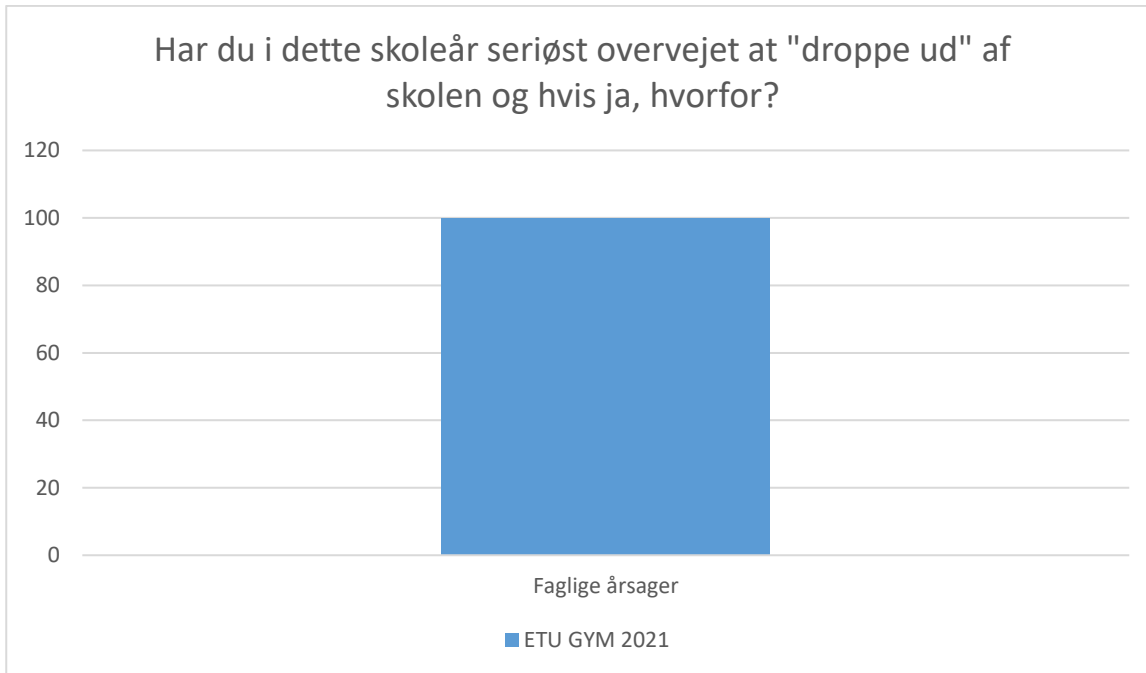

ETU GYM 2021; Gennemsnit og spredning kan ikke beregnes.

Svarmulighed	ETU GYM 2021: Antal	ETU GYM 2021: Andel (%)
Ikke besvaret	528	-
Faglige årsager	98	100
Total	98	-