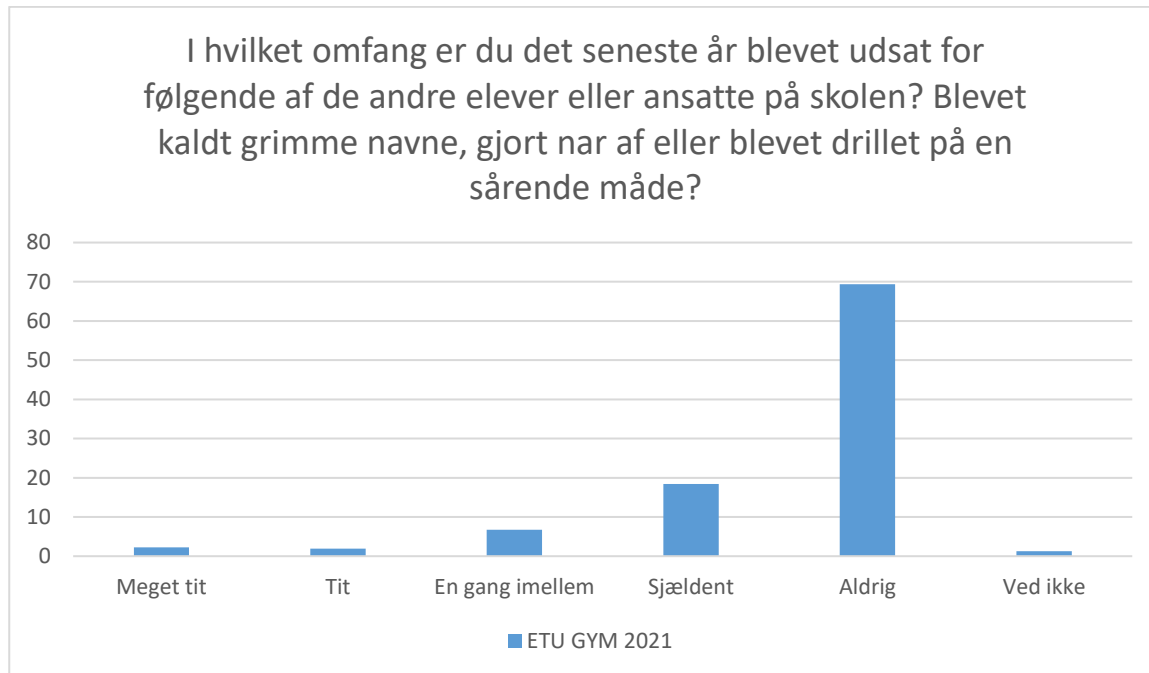

Mobning

ETU GYM 2021; Gennemsnit: 4,5, spredning: 0,9

Svarmulighed	ETU GYM 2021: Antal	ETU GYM 2021: Andel (%)
Ikke besvaret	6	-
Meget tit	14	2
Tit	12	2
En gang imellem	42	7
Sjældent	114	18
Aldrig	430	69
Ved ikke	8	1
Total	620	-