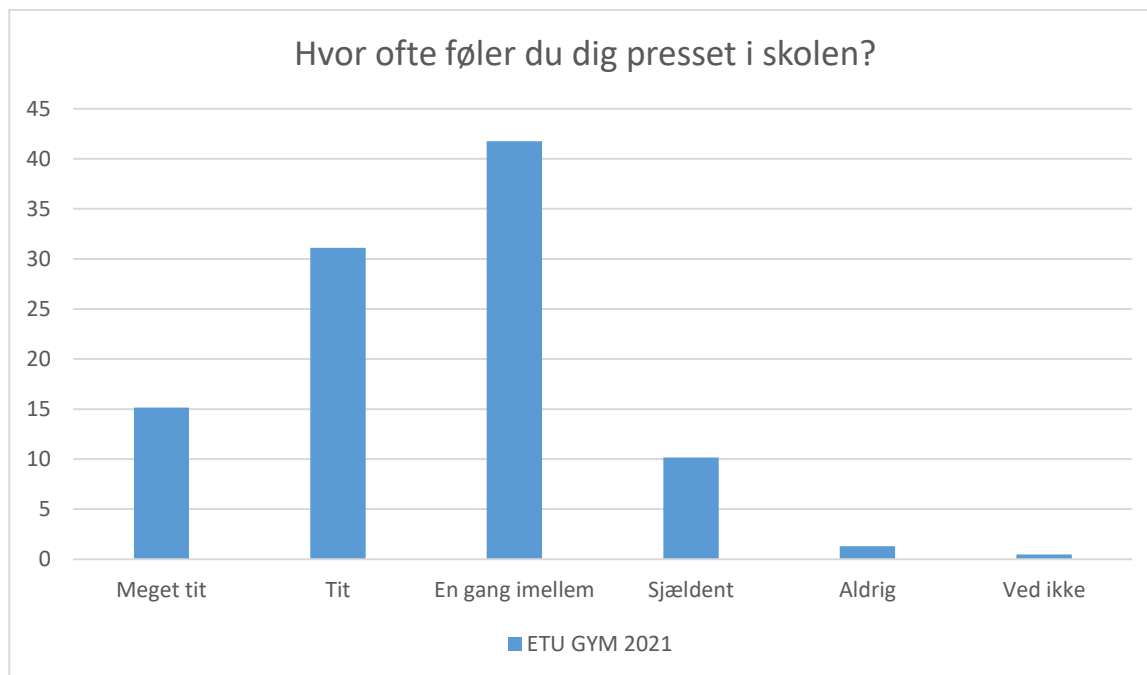

ETU GYM 2021; Gennemsnit: 3,2, spredning: 0,6

Svarmulighed	ETU GYM 2021: Antal	ETU GYM 2021: Andel (%)
Ikke besvaret	5	-
Altid	179	29
Ofte	393	63
Sjældent	38	6
Aldrig	1	0
Ved ikke	10	2
Total	621	-

ETU GYM 2021; Gennemsnit: 3,3, spredning: 0,6

Svarmulighed	ETU GYM 2021: Antal	ETU GYM 2021: Andel (%)
Ikke besvaret	5	-
Altid	219	35
Ofte	321	52
Sjældent	41	7
Aldrig	8	1
Ved ikke	32	5
Total	621	-

ETU GYM 2021; Gennemsnit: 2,5, spredning: 0,9

Svarmulighed	ETU GYM 2021: Antal	ETU GYM 2021: Andel (%)
Ikke besvaret	5	-
Altid	74	12
Ofte	219	35
Sjældent	200	32
Aldrig	96	15
Ved ikke	32	5
Total	621	-

Pres og bekymringer

ETU GYM 2021; Gennemsnit: 3,6, spredning: 1,1

Svarmulighed	ETU GYM 2021: Antal	ETU GYM 2021: Andel (%)
Ikke besvaret	2	-
Helt enig	131	21
Delvist enig	233	37
Hverken enig eller uenig	144	23
Delvist uenig	77	12
Helt uenig	26	4
Ved ikke	13	2
Total	624	-