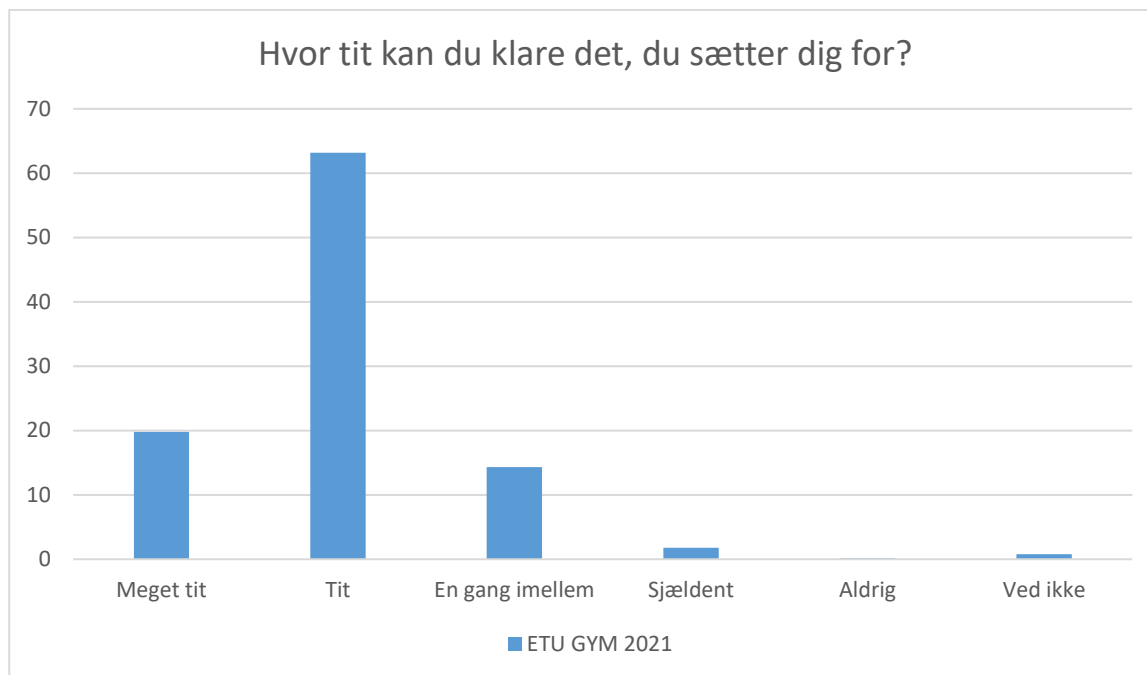

ETU GYM 2021; Gennemsnit: 3,2, spredning: 1,1

Svarmulighed	ETU GYM 2021: Antal	ETU GYM 2021: Andel (%)
Ikke besvaret	4	-
Helt enig	60	10
Delvist enig	192	31
Hverken enig eller uenig	202	32
Delvist uenig	117	19
Helt uenig	45	7
Ved ikke	6	1
Total	622	-

ETU GYM 2021; Gennemsnit: 3,7, spredning: 0,9

Svarmulighed	ETU GYM 2021: Antal	ETU GYM 2021: Andel (%)
Ikke besvaret	4	-
Helt enig	99	16
Delvist enig	281	45
Hverken enig eller uenig	174	28
Delvist uenig	45	7
Helt uenig	8	1
Ved ikke	15	2
Total	622	-

ETU GYM 2021; Gennemsnit: 3,5, spredning: 0,9

Svarmulighed	ETU GYM 2021: Antal	ETU GYM 2021: Andel (%)
Ikke besvaret	4	-
Meget tit	53	9
Tit	270	43
En gang imellem	204	33
Sjældent	85	14
Aldrig	6	1
Ved ikke	4	1
Total	622	-

ETU GYM 2021; Gennemsnit: 3,7, spredning: 0,7

Svarmulighed	ETU GYM 2021: Antal	ETU GYM 2021: Andel (%)
Ikke besvaret	4	-
Meget tit	58	9
Tit	320	51
En gang imellem	206	33
Sjældent	29	5
Aldrig	1	0
Ved ikke	8	1
Total	622	-