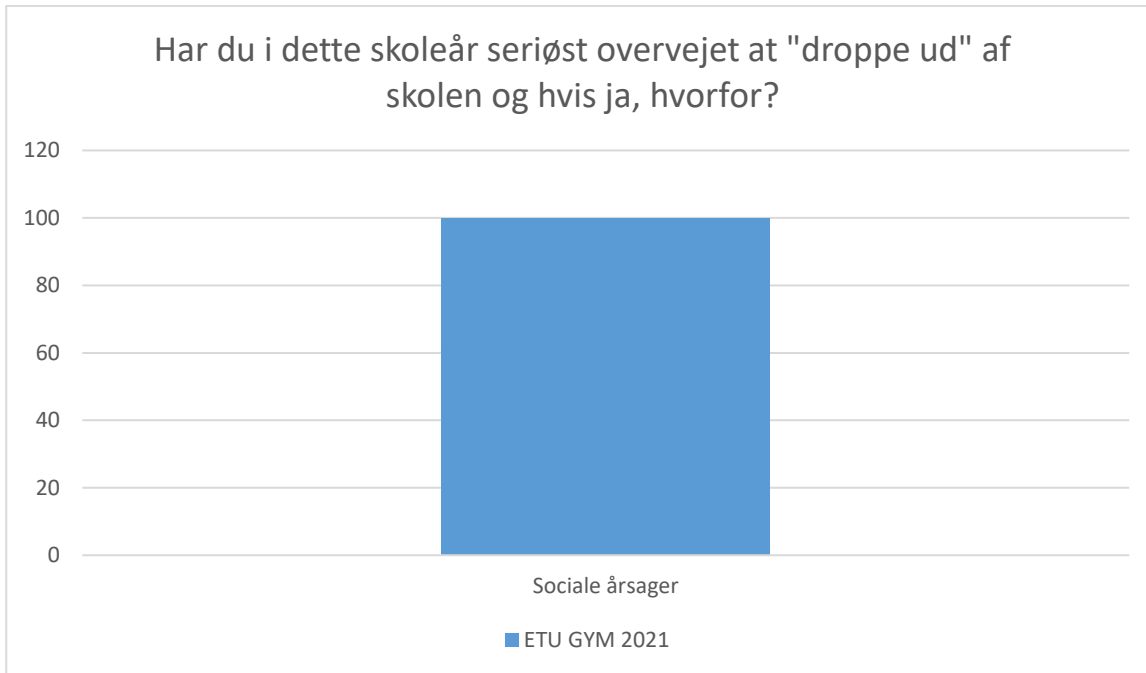

ETU GYM 2021; Gennemsnit og spredning kan ikke beregnes.

Svarmulighed	ETU GYM 2021: Antal	ETU GYM 2021: Andel (%)
Ikke besvaret	563	-
Sociale årsager	63	100
Total	63	-