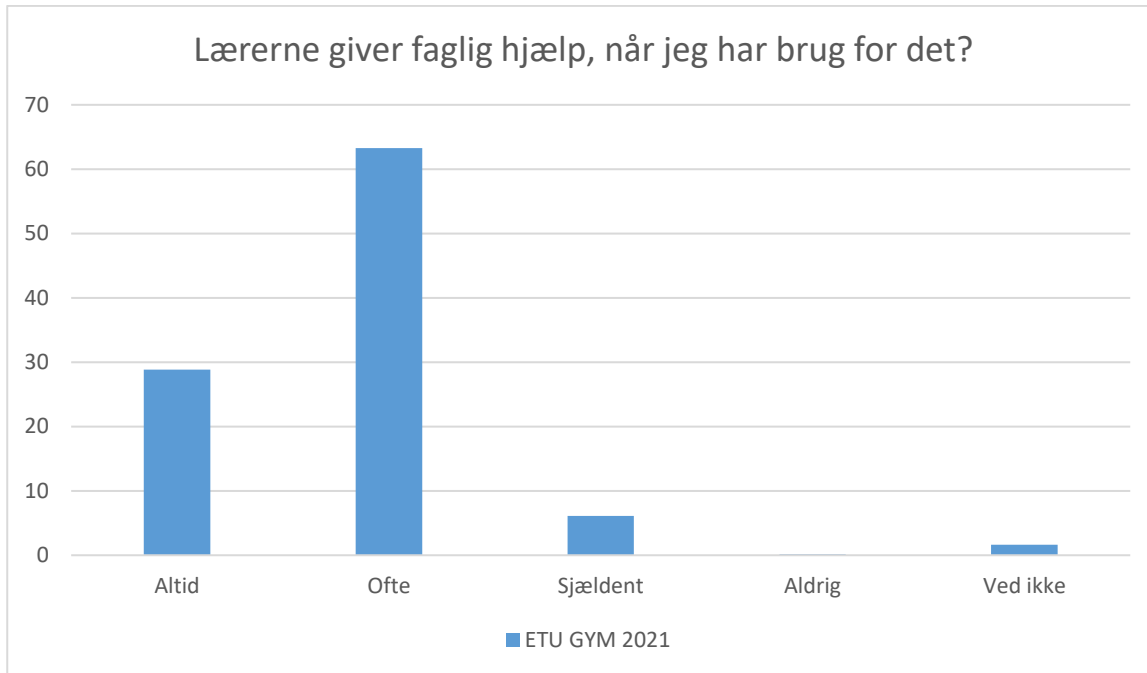

ETU GYM 2021; Gennemsnit: 3,2, spredning: 0,6

Svarmulighed	ETU GYM 2021: Antal	ETU GYM 2021: Andel (%)
Ikke besvaret	5	-
Altid	179	29
Ofte	393	63
Sjældent	38	6
Aldrig	1	0
Ved ikke	10	2
Total	621	-