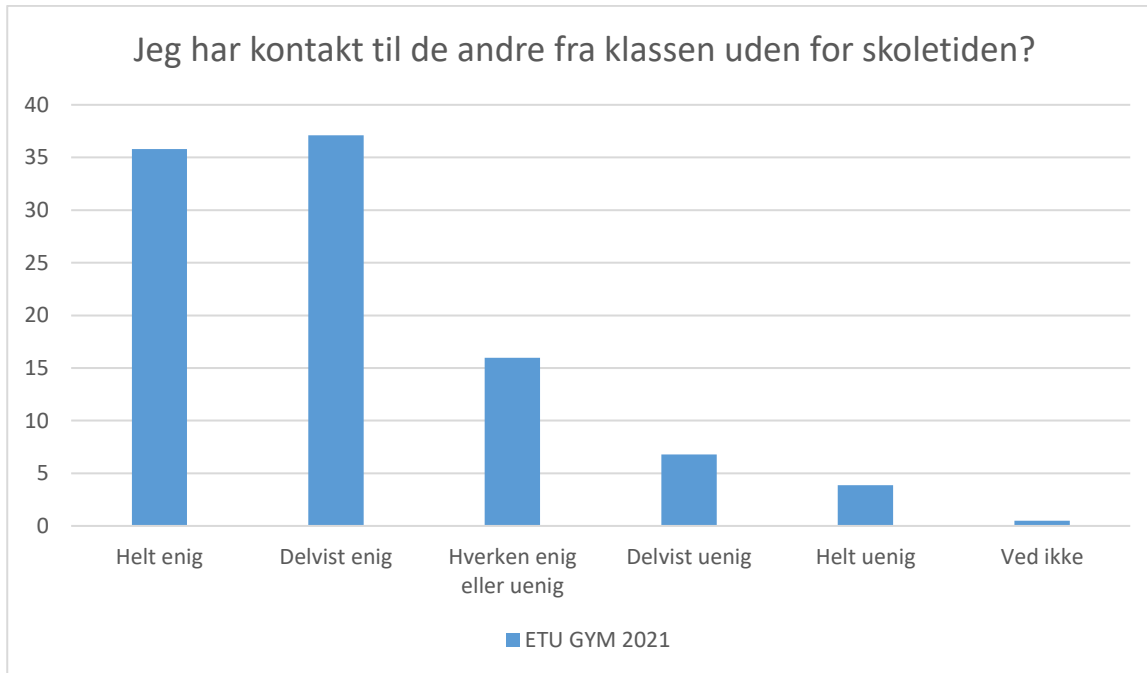

ETU GYM 2021; Gennemsnit: 3,9, spredning: 1,1

Svarmulighed	ETU GYM 2021: Antal	ETU GYM 2021: Andel (%)
Ikke besvaret	6	-
Helt enig	222	36
Delvist enig	230	37
Hverken enig eller uenig	99	16
Delvist uenig	42	7
Helt uenig	24	4
Ved ikke	3	0
Total	620	-