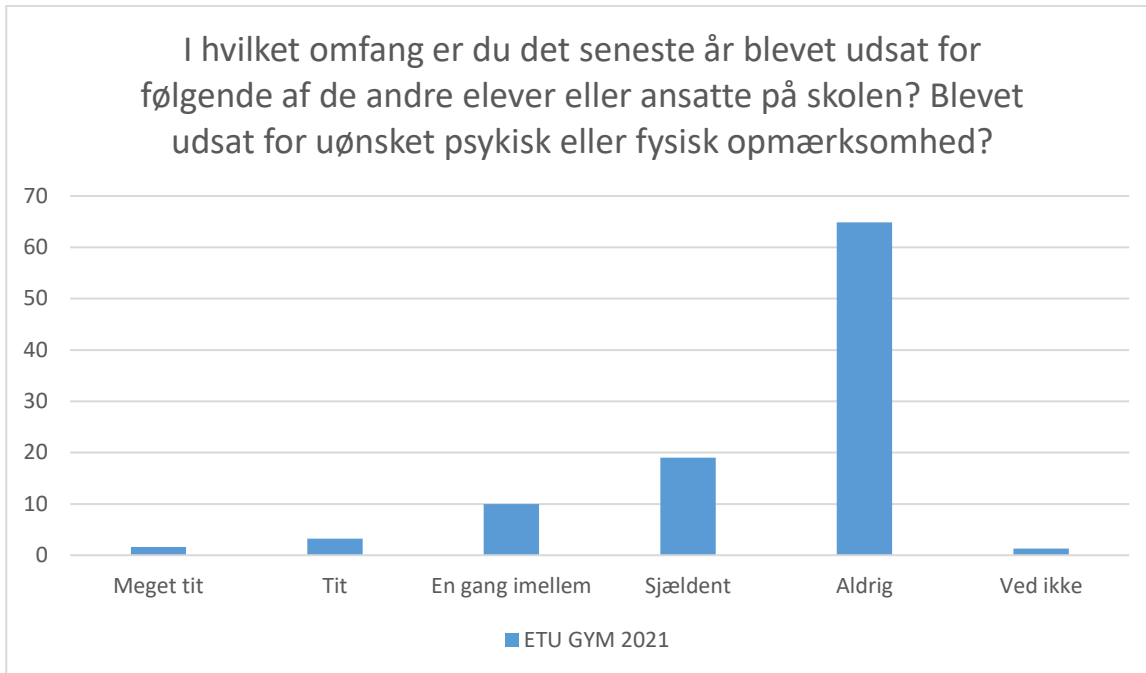

Mobning

ETU GYM 2021; Gennemsnit: 4,5, spredning: 0,9

Svarmulighed	ETU GYM 2021: Antal	ETU GYM 2021: Andel (%)
Ikke besvaret	6	-
Meget tit	14	2
Tit	12	2
En gang imellem	42	7
Sjældent	114	18
Aldrig	430	69
Ved ikke	8	1
Total	620	-

ETU GYM 2021; Gennemsnit: 4,8, spredning: 0,7

Svarmulighed	ETU GYM 2021: Antal	ETU GYM 2021: Andel (%)
Ikke besvaret	6	-
Meget tit	8	1
Tit	11	2
En gang imellem	17	3
Sjældent	54	9
Aldrig	524	85
Ved ikke	6	1
Total	620	-