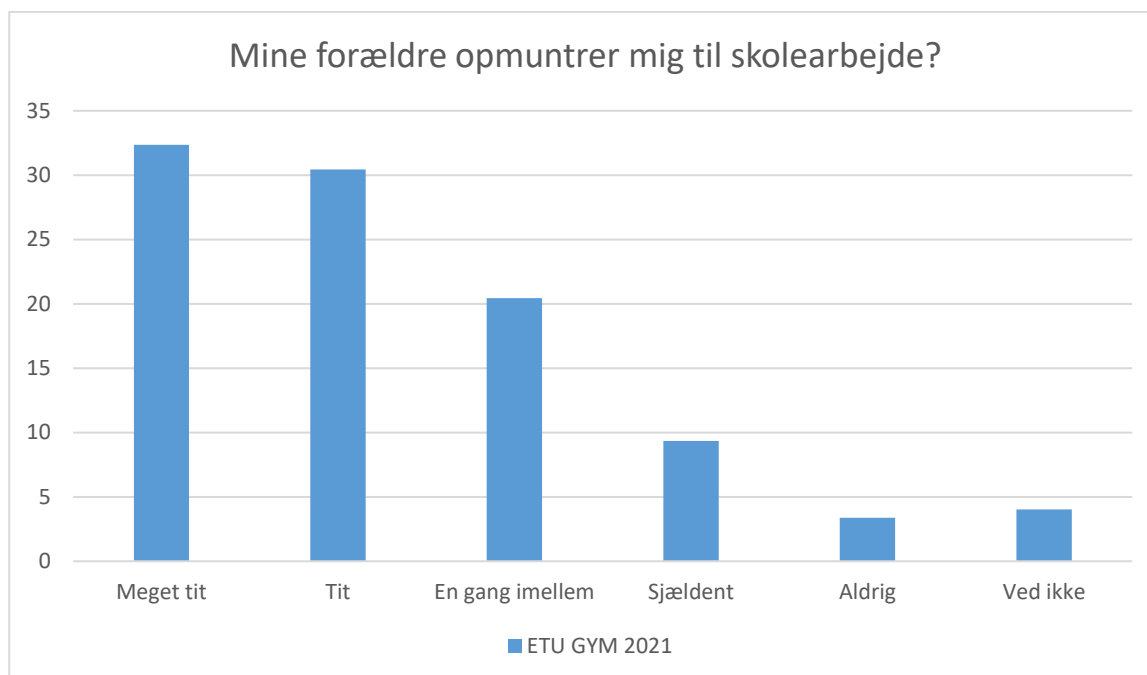

ETU GYM 2021; Gennemsnit: 3,8, spredning: 1,1

Svarmulighed	ETU GYM 2021: Antal	ETU GYM 2021: Andel (%)
Ikke besvaret	5	-
Meget tit	201	32
Tit	189	30
En gang imellem	127	20
Sjældent	58	9
Aldrig	21	3
Ved ikke	25	4
Total	621	-