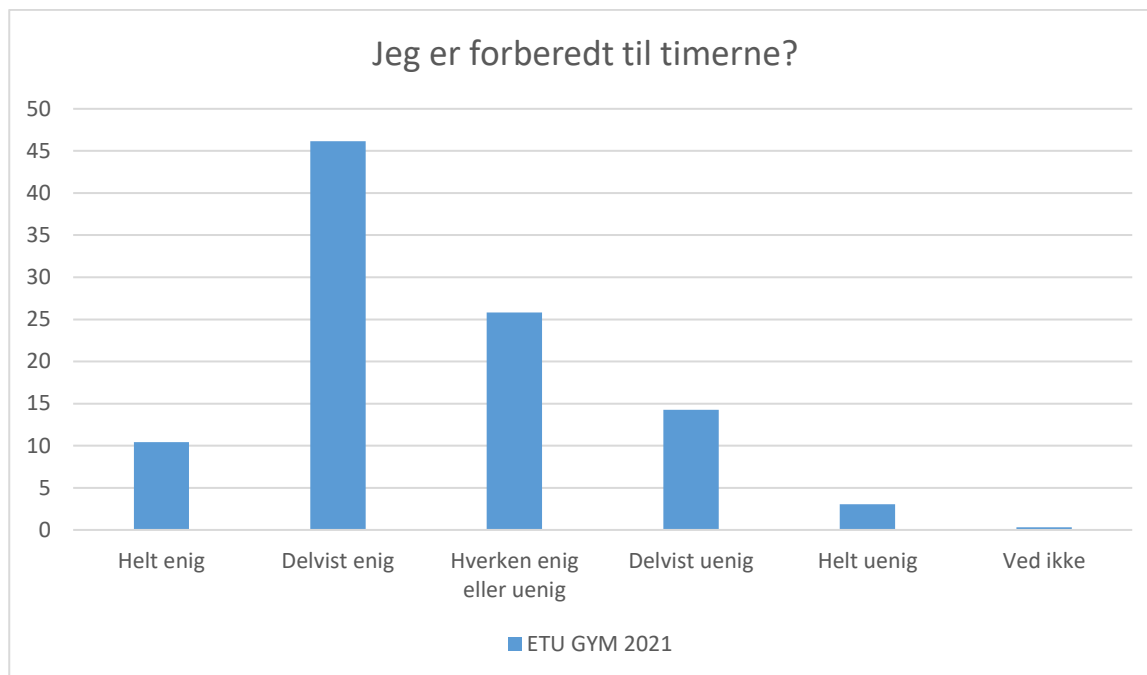

Faglig individuel trivsel

ETU GYM 2021; Gennemsnit: 3,8, spredning: 0,8

Svarmulighed	ETU GYM 2021: Antal	ETU GYM 2021: Andel (%)
Ikke besvaret	2	-
Helt enig	99	16
Deltvist enig	342	55
Hverken enig eller uenig	135	22
Deltvist uenig	37	6
Helt uenig	8	1
Ved ikke	3	0
Total	624	-

ETU GYM 2021; Gennemsnit: 3,7, spredning: 0,9

Svarmulighed	ETU GYM 2021: Antal	ETU GYM 2021: Andel (%)
Ikke besvaret	2	-
Helt enig	88	14
Delvist enig	321	51
Hverken enig eller uenig	150	24
Delvist uenig	52	8
Helt uenig	8	1
Ved ikke	5	1
Total	624	-

ETU GYM 2021; Gennemsnit: 4,4, spredning: 0,9

Svarmulighed	ETU GYM 2021: Antal	ETU GYM 2021: Andel (%)
Ikke besvaret	2	-
Helt enig	376	60
Delvist enig	162	26
Hverken enig eller uenig	51	8
Delvist uenig	24	4
Helt uenig	10	2
Ved ikke	1	0
Total	624	-

ETU GYM 2021; Gennemsnit: 3,9, spredning: 0,8

Svarmulighed	ETU GYM 2021: Antal	ETU GYM 2021: Andel (%)
Ikke besvaret	2	-
Helt enig	133	21
Deltvist enig	328	53
Hverken enig eller uenig	108	17
Deltvist uenig	43	7
Helt uenig	4	1
Ved ikke	8	1
Total	624	-