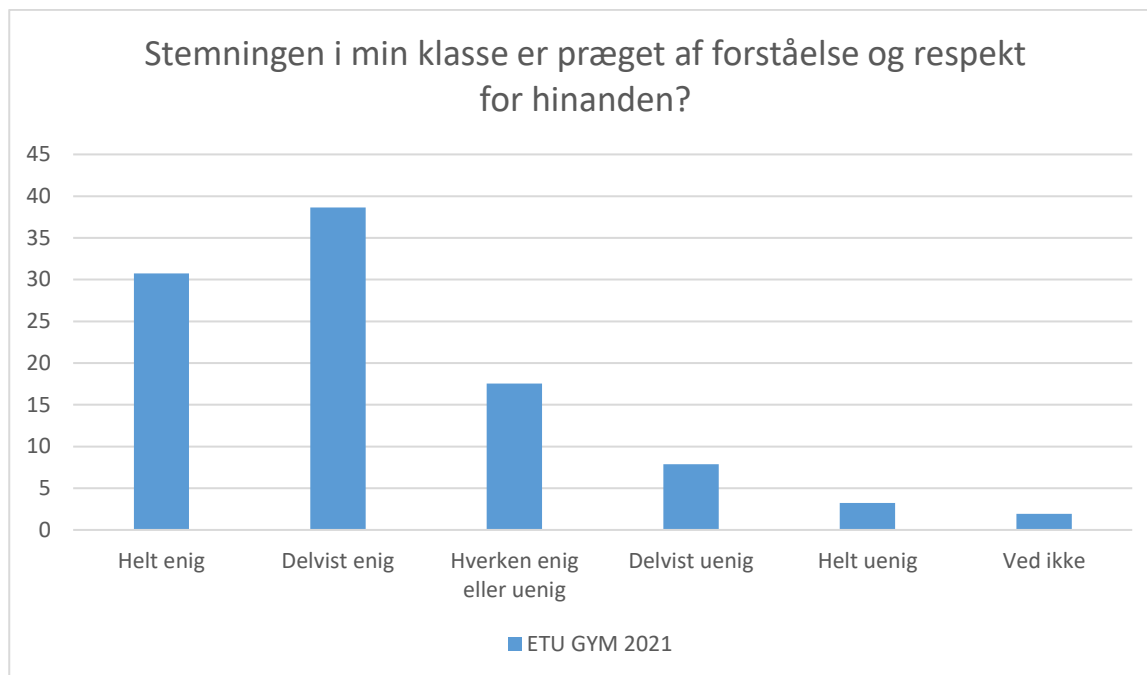

ETU GYM 2021; Gennemsnit: 3,9, spredning: 1

Svarmulighed	ETU GYM 2021: Antal	ETU GYM 2021: Andel (%)
Ikke besvaret	5	-
Helt enig	191	31
Delvist enig	240	39
Hverken enig eller uenig	109	18
Delvist uenig	49	8
Helt uenig	20	3
Ved ikke	12	2
Total	621	-