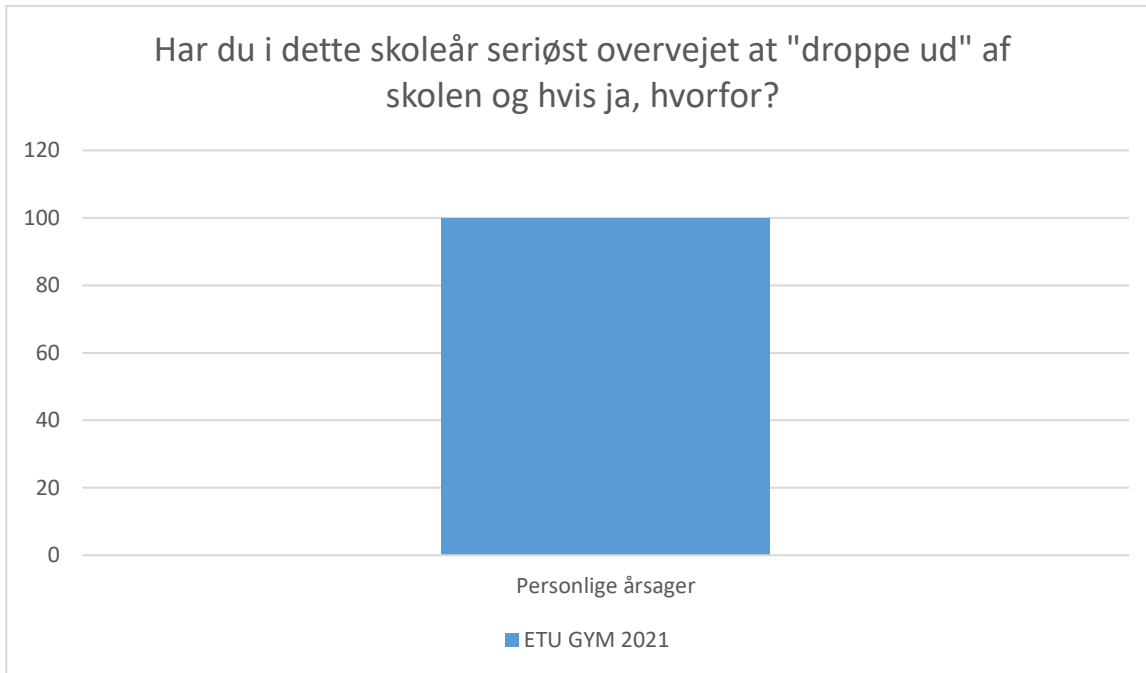

ETU GYM 2021; Gennemsnit og spredning kan ikke beregnes.

Svarmulighed	ETU GYM 2021: Antal	ETU GYM 2021: Andel (%)
Ikke besvaret	510	-
Personlige årsager	116	100
Total	116	-