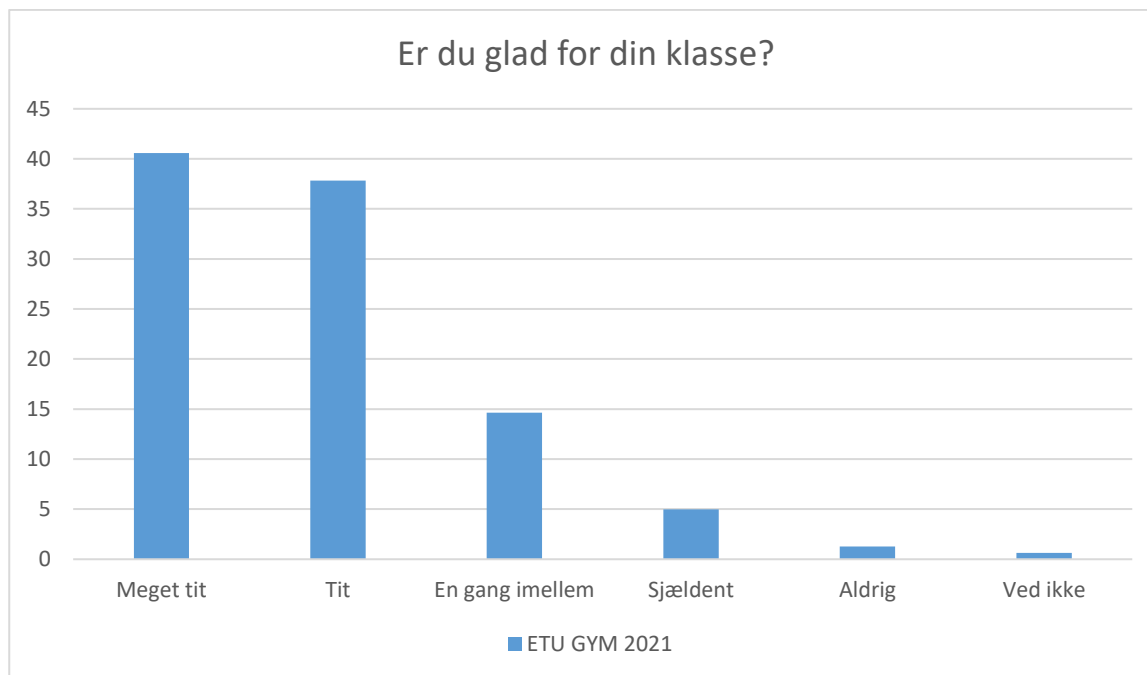

ETU GYM 2021; Gennemsnit: 4,1, spredning: 0,9

Svarmulighed	ETU GYM 2021: Antal	ETU GYM 2021: Andel (%)
Ikke besvaret	5	-
Meget tit	252	41
Tit	235	38
En gang imellem	91	15
Sjældent	31	5
Aldrig	8	1
Ved ikke	4	1
Total	621	-