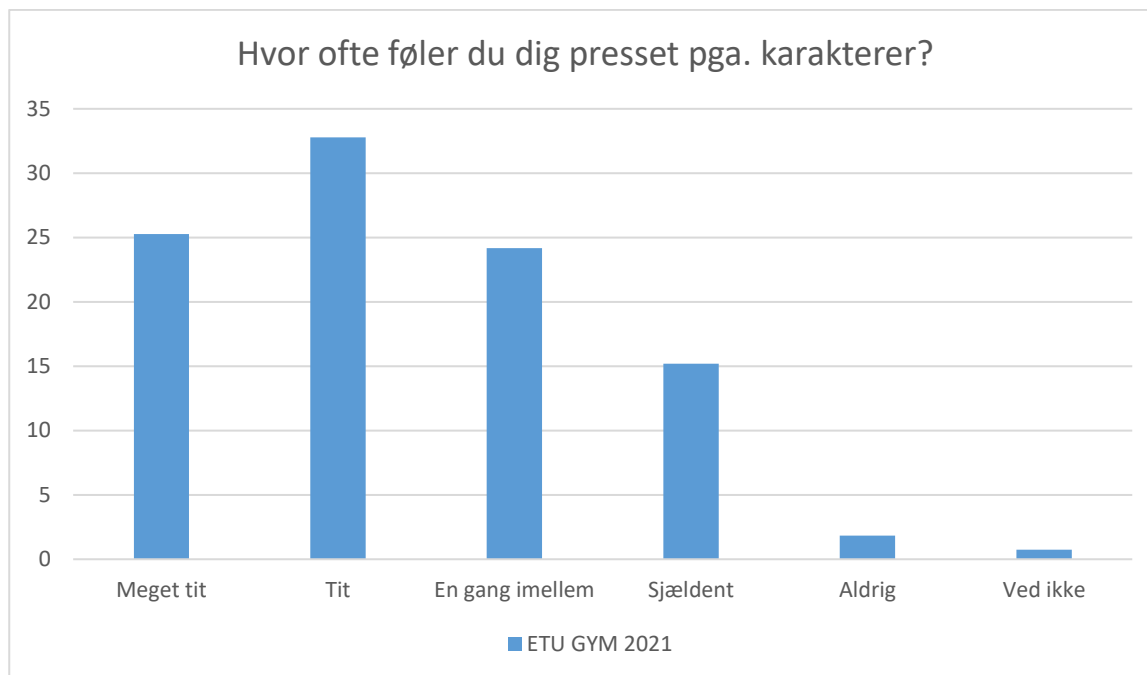

ETU GYM 2021; Gennemsnit: 2,4, spredning: 1,1

Svarmulighed	ETU GYM 2021: Antal	ETU GYM 2021: Andel (%)
Ikke besvaret	80	-
Meget tit	138	25
Tit	179	33
En gang imellem	132	24
Sjældent	83	15
Aldrig	10	2
Ved ikke	4	1
Total	546	-