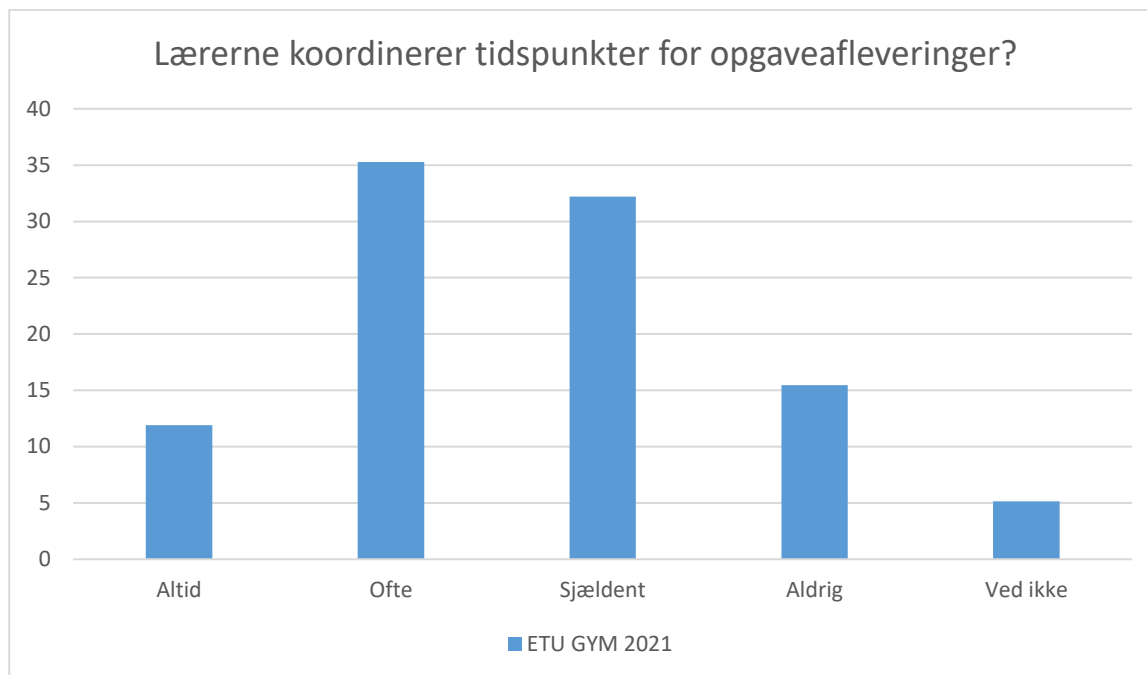

ETU GYM 2021; Gennemsnit: 2,5, spredning: 0,9

Svarmulighed	ETU GYM 2021: Antal	ETU GYM 2021: Andel (%)
Ikke besvaret	5	-
Altid	74	12
Ofte	219	35
Sjældent	200	32
Aldrig	96	15
Ved ikke	32	5
Total	621	-