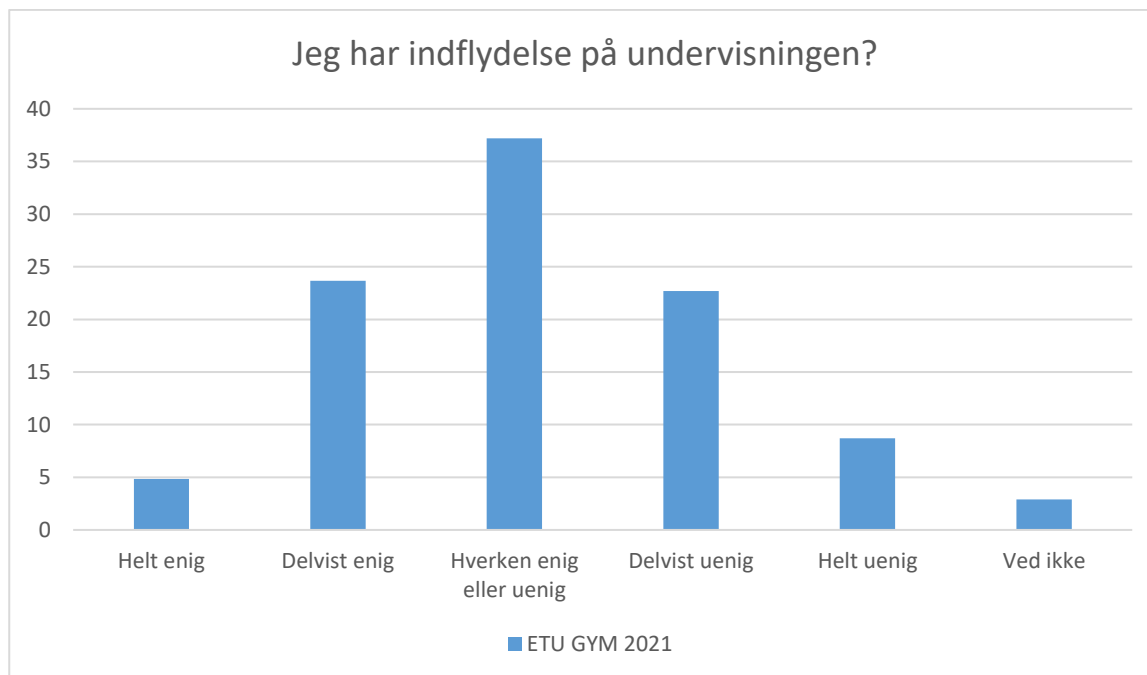

ETU GYM 2021; Gennemsnit: 4,1, spredning: 0,8

Svarmulighed	ETU GYM 2021: Antal	ETU GYM 2021: Andel (%)
Ikke besvaret	5	-
Meget tit	196	32
Tit	288	46
En gang imellem	105	17
Sjældent	23	4
Aldrig	4	1
Ved ikke	5	1
Total	621	-

ETU GYM 2021; Gennemsnit: 4, spredning: 1

Svarmulighed	ETU GYM 2021: Antal	ETU GYM 2021: Andel (%)
Ikke besvaret	6	-
Meget tit	12	2
Tit	29	5
En gang imellem	121	20
Sjældent	220	35
Aldrig	227	37
Ved ikke	11	2
Total	620	-

Læringsmiljø

ETU GYM 2021; Gennemsnit: 3,6, spredning: 0,9

Svarmulighed	ETU GYM 2021: Antal	ETU GYM 2021: Andel (%)
Ikke besvaret	5	-
Helt enig	80	13
Delvist enig	306	49
Hverken enig eller uenig	145	23
Delvist uenig	70	11
Helt uenig	15	2
Ved ikke	5	1
Total	621	-