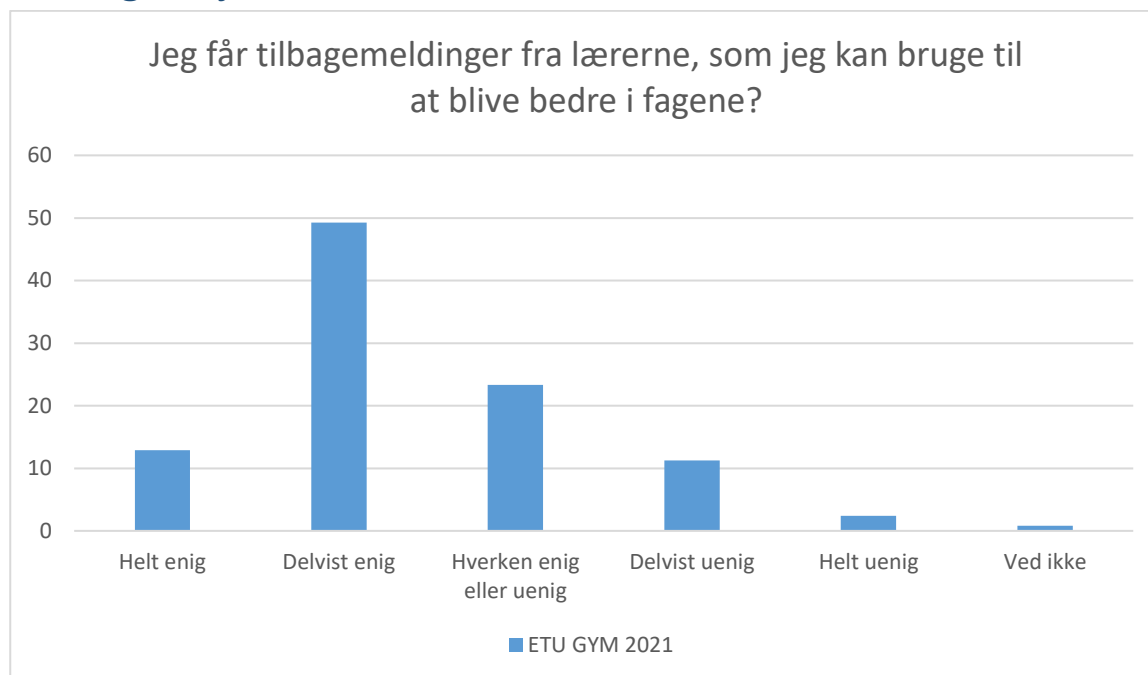

Læringsmiljø

ETU GYM 2021; Gennemsnit: 3,6, spredning: 0,9

Svarmulighed	ETU GYM 2021: Antal	ETU GYM 2021: Andel (%)
Ikke besvaret	5	-
Helt enig	80	13
Delvist enig	306	49
Hverken enig eller uenig	145	23
Delvist uenig	70	11
Helt uenig	15	2
Ved ikke	5	1
Total	621	-