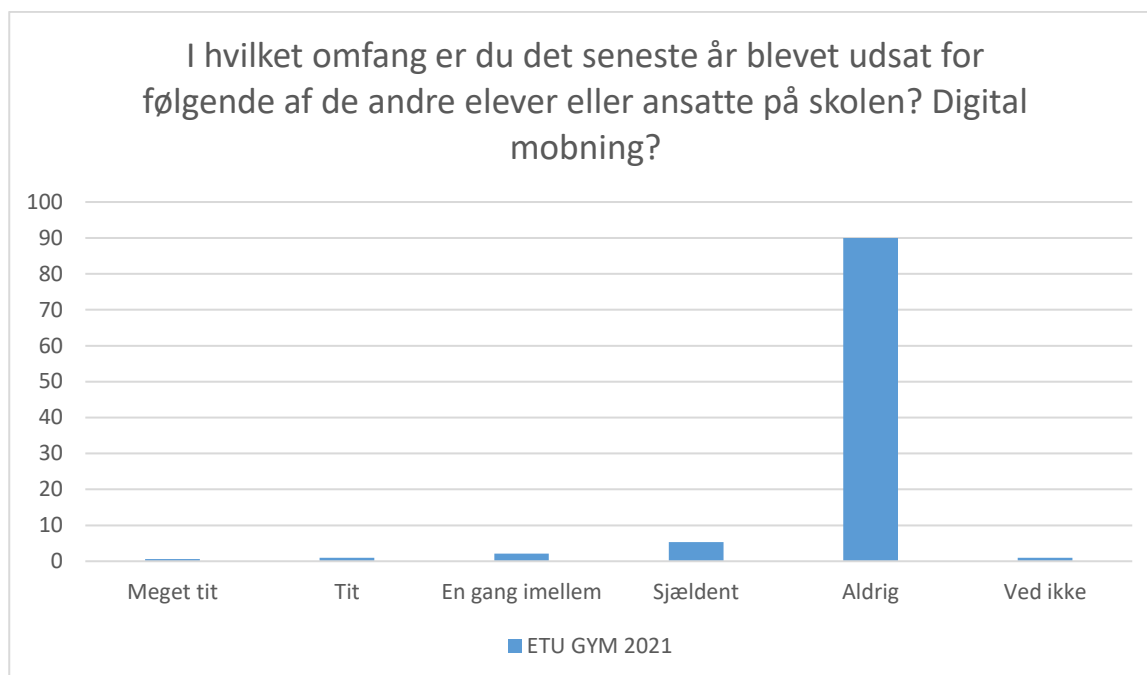

ETU GYM 2021; Gennemsnit: 4,8, spredning: 0,6

Svarmulighed	ETU GYM 2021: Antal	ETU GYM 2021: Andel (%)
Ikke besvaret	6	-
Meget tit	4	1
Tit	6	1
En gang imellem	13	2
Sjældent	33	5
Aldrig	558	90
Ved ikke	6	1
Total	620	-