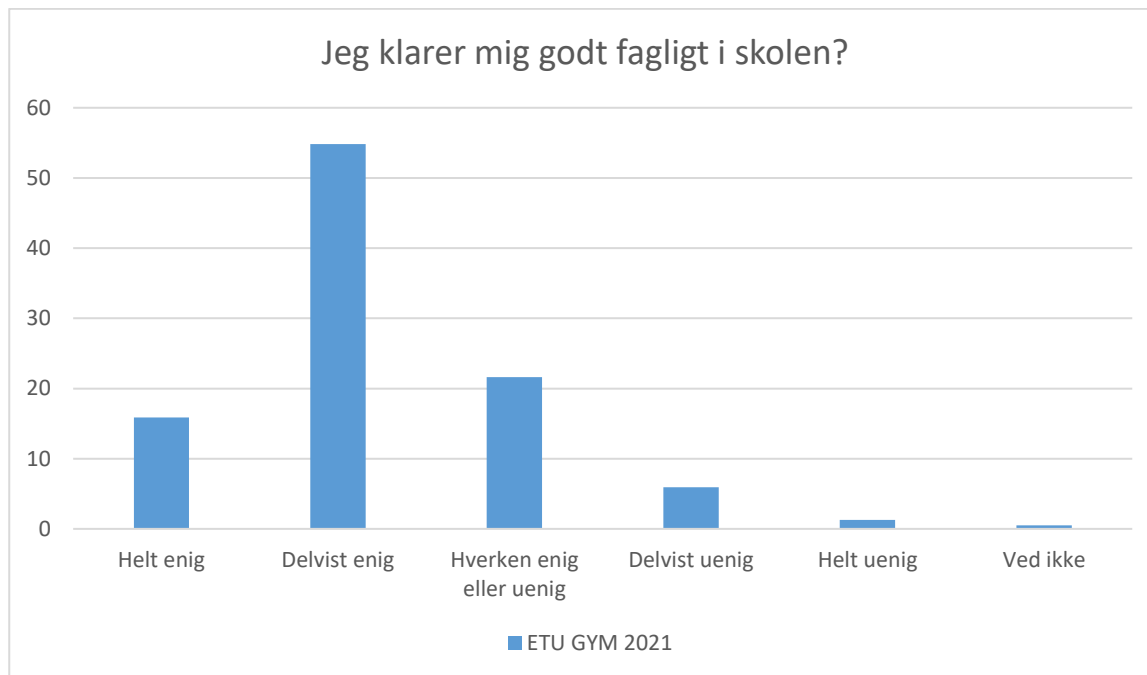

Klasse- og afdelingsbetegnelserne kommer fra uddannelsesstatistik.dk.

Eleven kan under sin besvarelse af spørgeskemaundersøgelsen vælge at spring enkeltspørgsmål over. Nogle institutioner har derfor klassen <uoplyst>, som er en gruppering af alle de elever, som har valgt ikke at opgive deres klassetilhør.

Faglig individuel trivsel

ETU GYM 2021; Gennemsnit: 3,8, spredning: 0,8

Svarmulighed	ETU GYM 2021: Antal	ETU GYM 2021: Andel (%)
Ikke besvaret	2	-
Helt enig	99	16
Deltvist enig	342	55
Hverken enig eller uenig	135	22
Deltvist uenig	37	6
Helt uenig	8	1
Ved ikke	3	0
Total	624	-