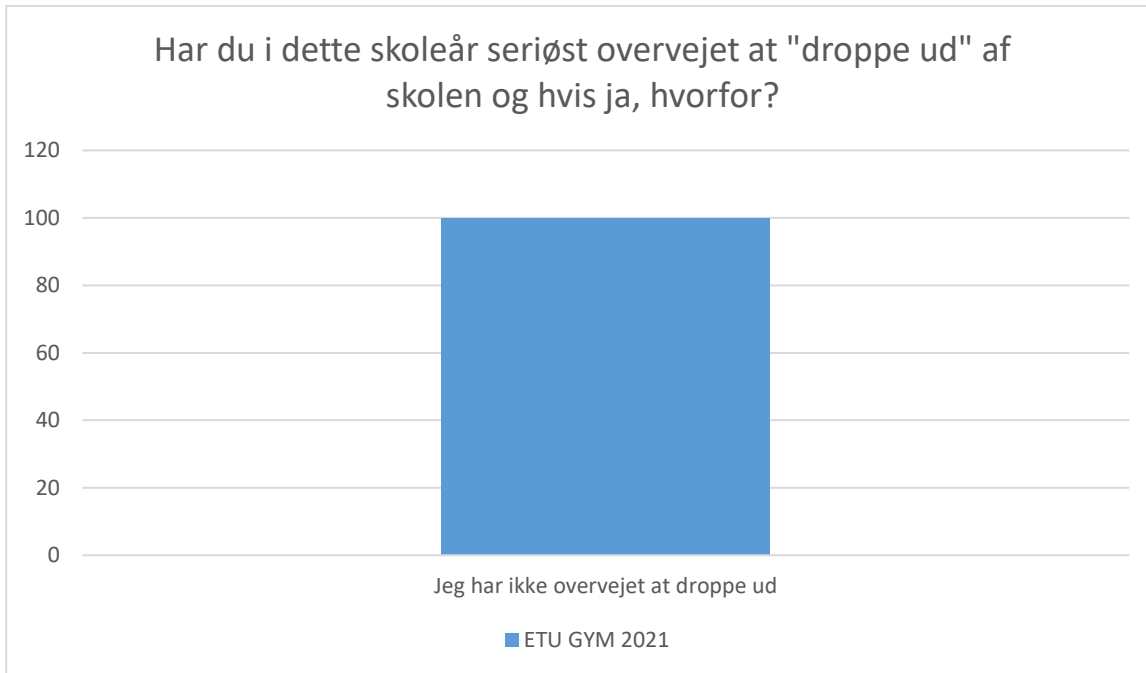

ETU GYM 2021; Gennemsnit og spredning kan ikke beregnes.

Svarmulighed	ETU GYM 2021: Antal	ETU GYM 2021: Andel (%)
Ikke besvaret	230	-
Jeg har ikke overvejet at droppe ud	396	100
Total	396	-