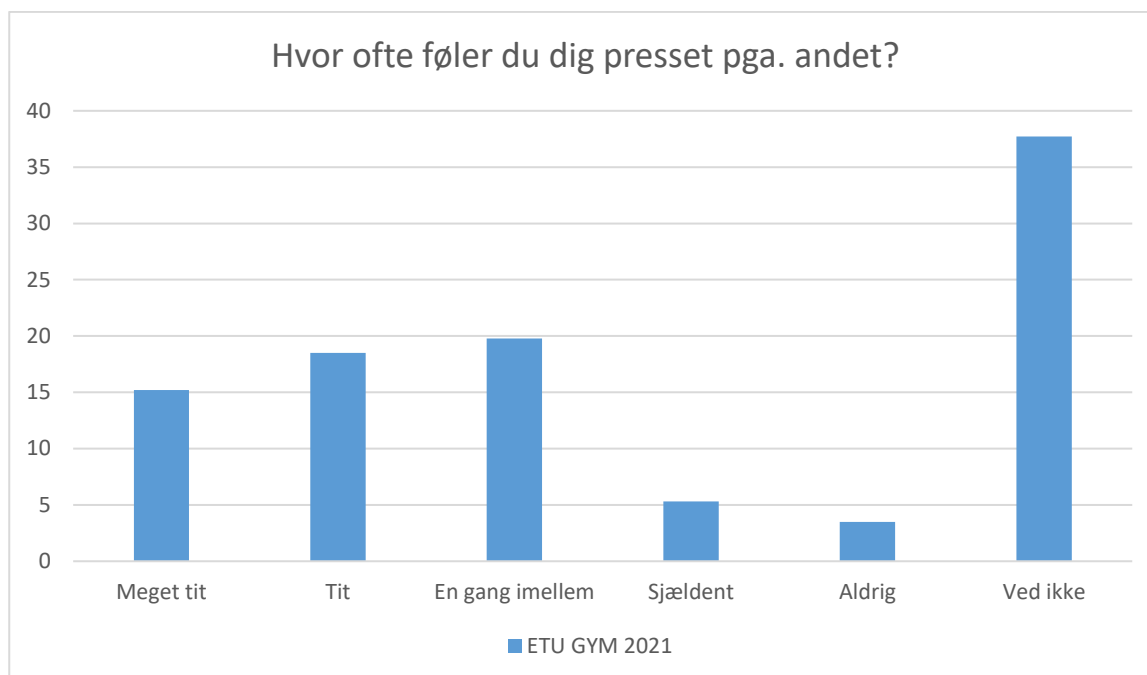

ETU GYM 2021; Gennemsnit: 2,4, spredning: 1,1

Svarmulighed	ETU GYM 2021: Antal	ETU GYM 2021: Andel (%)
Ikke besvaret	80	-
Meget tit	83	15
Tit	101	18
En gang imellem	108	20
Sjældent	29	5
Aldrig	19	3
Ved ikke	206	38
Total	546	-