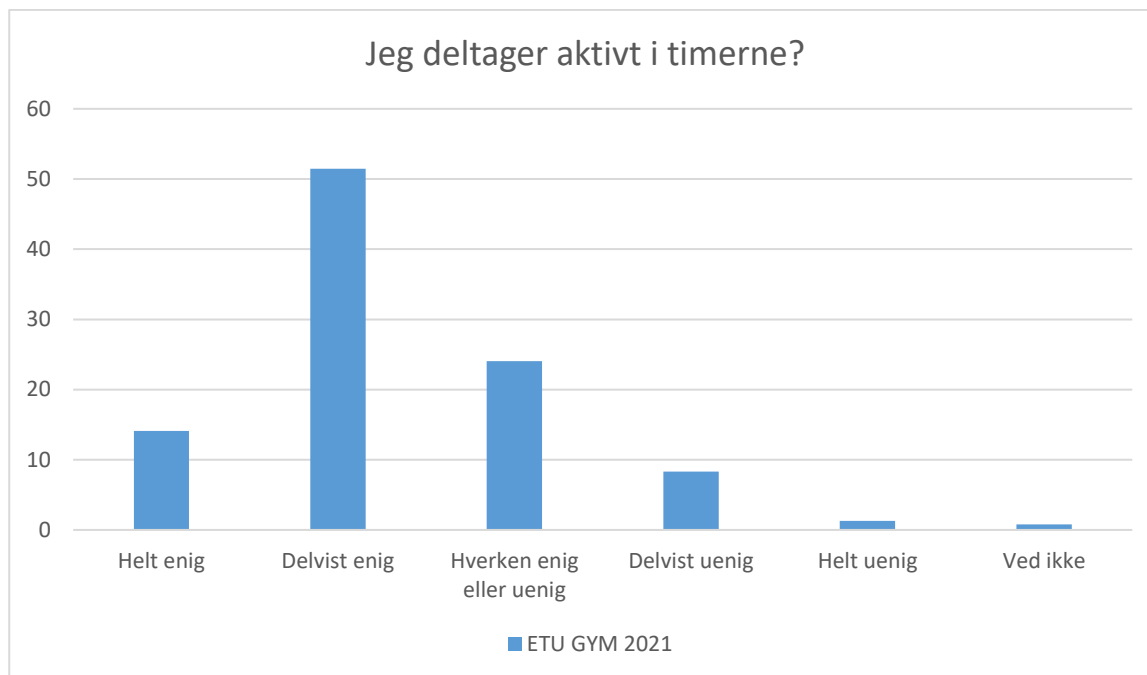

Datagrundlag

ETU GYM 2021

- 1a HHX
- 1b HHX
- 2a hhx
- 2b hhx
- 3a HHX
- 3b HHX
- 1 htx
- 2c htx
- 2t htx
- 3tc htx
- 1D
- 1k
- 1l
- 1p
- 1q
- 1s
- 1X
- 1z
- 2k
- 2m
- 2P
- 2Q
- 2r
- 2s
- 2X
- 2z
- 3k
- 3l
- 3m
- 3x
- 3z

Faglig individuel trivsel

ETU GYM 2021; Gennemsnit: 3,8, spredning: 0,8

Svarmulighed	ETU GYM 2021: Antal	ETU GYM 2021: Andel (%)
Ikke besvaret	2	-
Helt enig	99	16
Deltvist enig	342	55
Hverken enig eller uenig	135	22
Deltvist uenig	37	6
Helt uenig	8	1
Ved ikke	3	0
Total	624	-

ETU GYM 2021; Gennemsnit: 3,7, spredning: 0,9

Svarmulighed	ETU GYM 2021: Antal	ETU GYM 2021: Andel (%)
Ikke besvaret	2	-
Helt enig	88	14
Delvist enig	321	51
Hverken enig eller uenig	150	24
Delvist uenig	52	8
Helt uenig	8	1
Ved ikke	5	1
Total	624	-