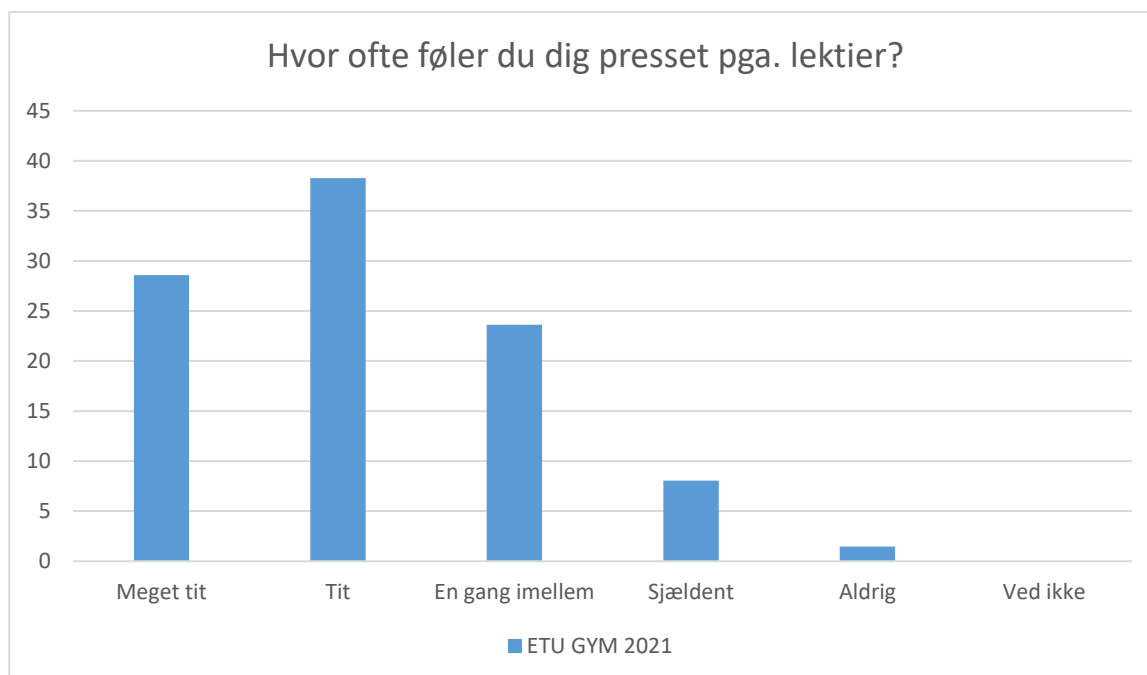

Pres og bekymringer

ETU GYM 2021; Gennemsnit: 3,6, spredning: 1,1

Svarmulighed	ETU GYM 2021: Antal	ETU GYM 2021: Andel (%)
Ikke besvaret	2	-
Helt enig	131	21
Delvist enig	233	37
Hverken enig eller uenig	144	23
Delvist uenig	77	12
Helt uenig	26	4
Ved ikke	13	2
Total	624	-

ETU GYM 2021; Gennemsnit: 2,5, spredning: 0,9

Svarmulighed	ETU GYM 2021: Antal	ETU GYM 2021: Andel (%)
Ikke besvaret	6	-
Meget tit	94	15
Tit	193	31
En gang imellem	259	42
Sjældent	63	10
Aldrig	8	1
Ved ikke	3	0
Total	620	-