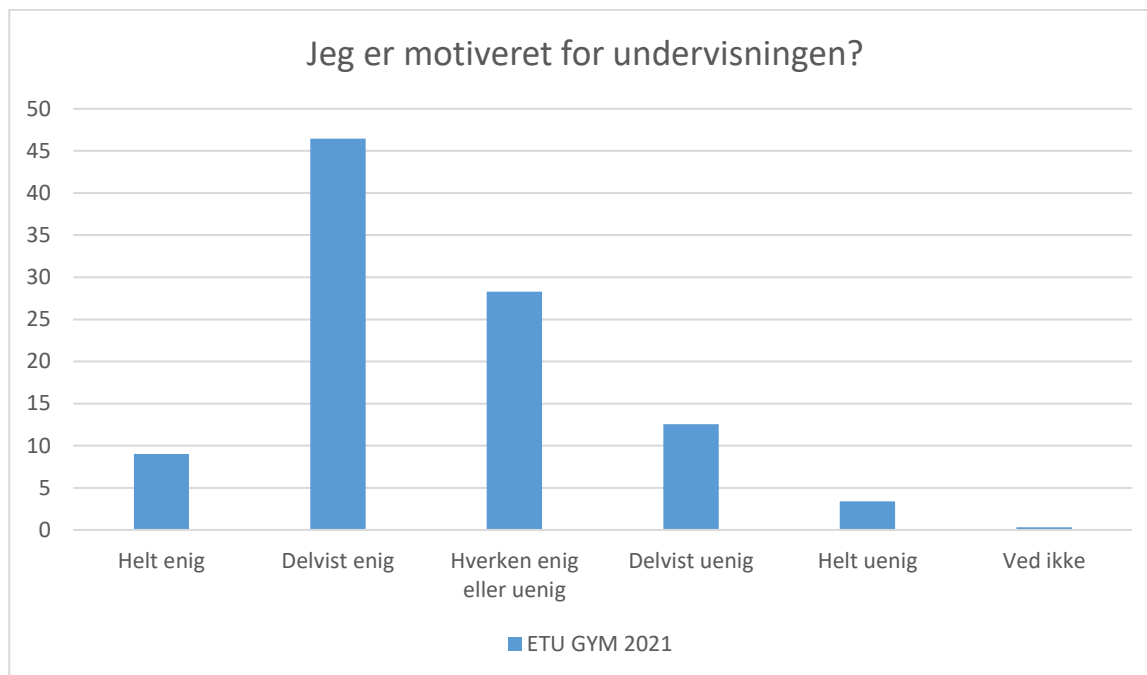

ETU GYM 2021; Gennemsnit: 3,5, spredning: 0,9

Svarmulighed	ETU GYM 2021: Antal	ETU GYM 2021: Andel (%)
Ikke besvaret	4	-
Helt enig	56	9
Delvist enig	289	46
Hverken enig eller uenig	176	28
Delvist uenig	78	13
Helt uenig	21	3
Ved ikke	2	0
Total	622	-