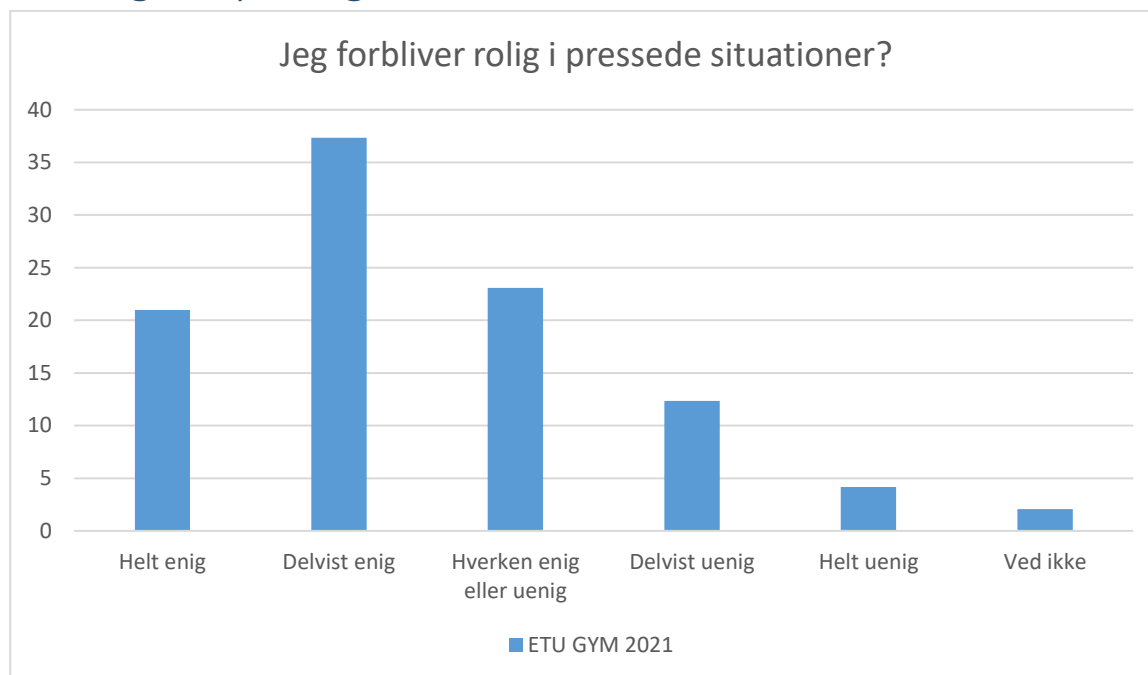

Pres og bekymringer

ETU GYM 2021; Gennemsnit: 3,6, spredning: 1,1

Svarmulighed	ETU GYM 2021: Antal	ETU GYM 2021: Andel (%)
Ikke besvaret	2	-
Helt enig	131	21
Delvist enig	233	37
Hverken enig eller uenig	144	23
Delvist uenig	77	12
Helt uenig	26	4
Ved ikke	13	2
Total	624	-