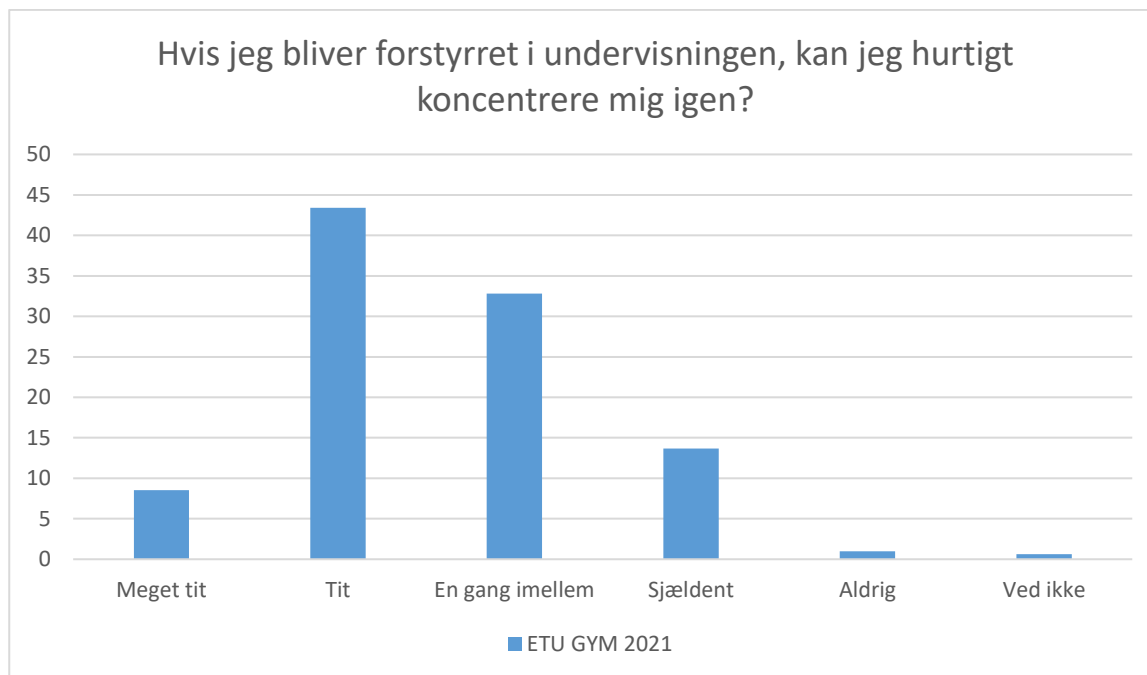

ETU GYM 2021; Gennemsnit: 4,2, spredning: 0,8

Svarmulighed	ETU GYM 2021: Antal	ETU GYM 2021: Andel (%)
Ikke besvaret	4	-
Helt enig	223	36
Delvist enig	296	48
Hverken enig eller uenig	85	14
Delvist uenig	13	2
Helt uenig	3	0
Ved ikke	2	0
Total	622	-

ETU GYM 2021; Gennemsnit: 3,5, spredning: 0,9

Svarmulighed	ETU GYM 2021: Antal	ETU GYM 2021: Andel (%)
Ikke besvaret	4	-
Helt enig	56	9
Delvist enig	289	46
Hverken enig eller uenig	176	28
Delvist uenig	78	13
Helt uenig	21	3
Ved ikke	2	0
Total	622	-

ETU GYM 2021; Gennemsnit: 3,2, spredning: 1,1

Svarmulighed	ETU GYM 2021: Antal	ETU GYM 2021: Andel (%)
Ikke besvaret	4	-
Helt enig	60	10
Delvist enig	192	31
Hverken enig eller uenig	202	32
Delvist uenig	117	19
Helt uenig	45	7
Ved ikke	6	1
Total	622	-

ETU GYM 2021; Gennemsnit: 3,7, spredning: 0,9

Svarmulighed	ETU GYM 2021: Antal	ETU GYM 2021: Andel (%)
Ikke besvaret	4	-
Helt enig	99	16
Delvist enig	281	45
Hverken enig eller uenig	174	28
Delvist uenig	45	7
Helt uenig	8	1
Ved ikke	15	2
Total	622	-