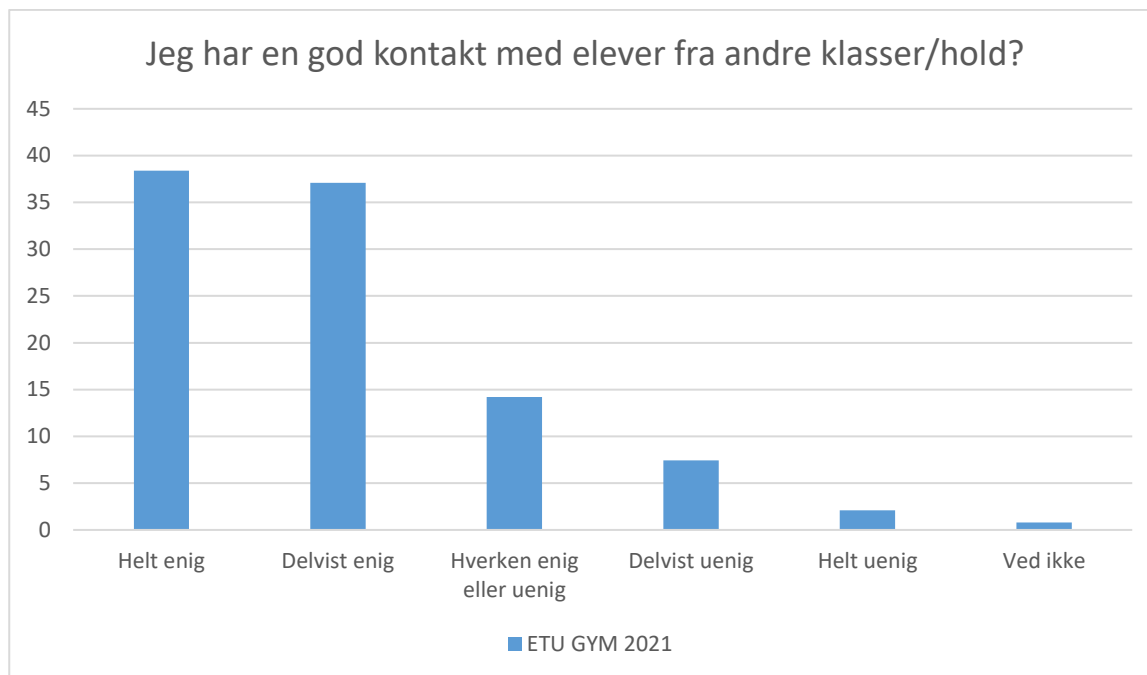

ETU GYM 2021; Gennemsnit: 4, spredning: 1

Svarmulighed	ETU GYM 2021: Antal	ETU GYM 2021: Andel (%)
Ikke besvaret	6	-
Helt enig	238	38
Delvist enig	230	37
Hverken enig eller uenig	88	14
Delvist uenig	46	7
Helt uenig	13	2
Ved ikke	5	1
Total	620	-