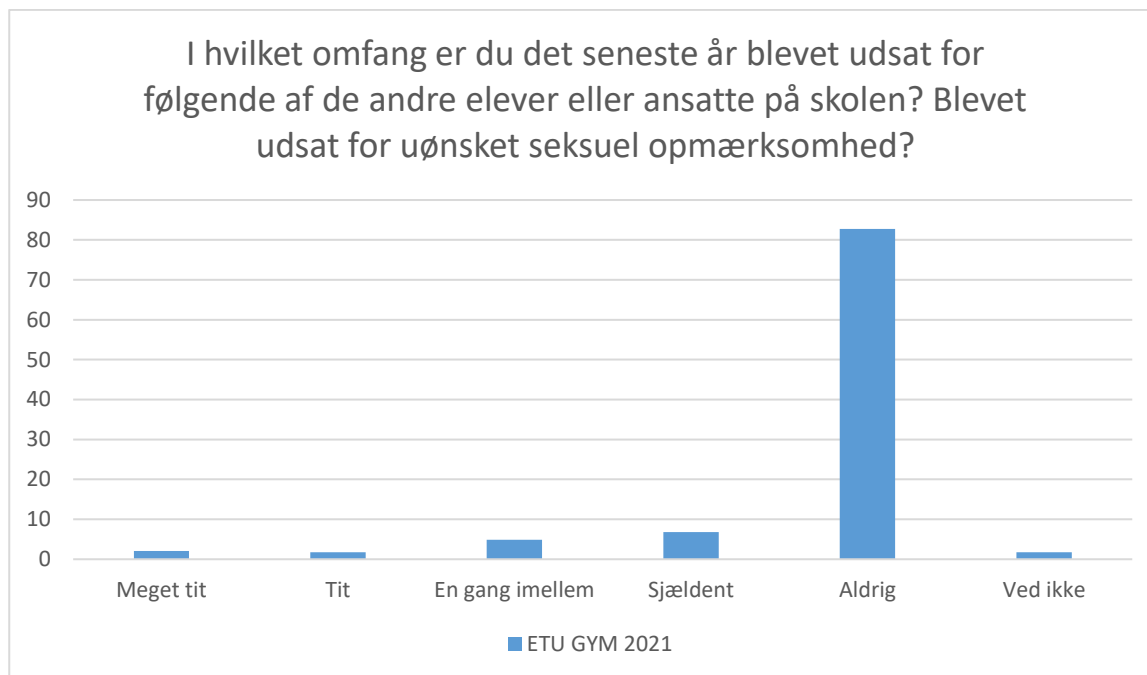

ETU GYM 2021; Gennemsnit: 4,7, spredning: 0,8

Svarmulighed	ETU GYM 2021: Antal	ETU GYM 2021: Andel (%)
Ikke besvaret	6	-
Meget tit	13	2
Tit	11	2
En gang imellem	30	5
Sjældent	42	7
Aldrig	513	83
Ved ikke	11	2
Total	620	-