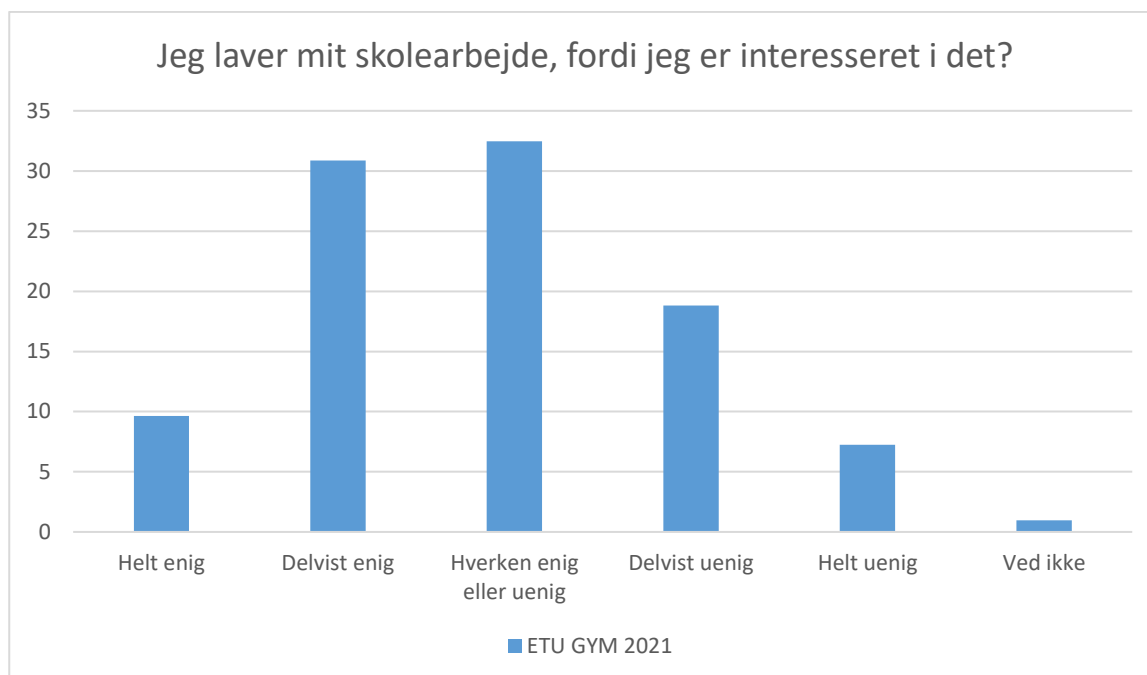

ETU GYM 2021; Gennemsnit: 3,9, spredning: 0,8

Svarmulighed	ETU GYM 2021: Antal	ETU GYM 2021: Andel (%)
Ikke besvaret	2	-
Helt enig	133	21
Deltvist enig	328	53
Hverken enig eller uenig	108	17
Deltvist uenig	43	7
Helt uenig	4	1
Ved ikke	8	1
Total	624	-

ETU GYM 2021; Gennemsnit: 3,5, spredning: 1

Svarmulighed	ETU GYM 2021: Antal	ETU GYM 2021: Andel (%)
Ikke besvaret	2	-
Helt enig	65	10
Delvist enig	288	46
Hverken enig eller uenig	161	26
Delvist uenig	89	14
Helt uenig	19	3
Ved ikke	2	0
Total	624	-

ETU GYM 2021; Gennemsnit: 4,2, spredning: 0,8

Svarmulighed	ETU GYM 2021: Antal	ETU GYM 2021: Andel (%)
Ikke besvaret	4	-
Helt enig	223	36
Delvist enig	296	48
Hverken enig eller uenig	85	14
Delvist uenig	13	2
Helt uenig	3	0
Ved ikke	2	0
Total	622	-

ETU GYM 2021; Gennemsnit: 3,5, spredning: 0,9

Svarmulighed	ETU GYM 2021: Antal	ETU GYM 2021: Andel (%)
Ikke besvaret	4	-
Helt enig	56	9
Delvist enig	289	46
Hverken enig eller uenig	176	28
Delvist uenig	78	13
Helt uenig	21	3
Ved ikke	2	0
Total	622	-