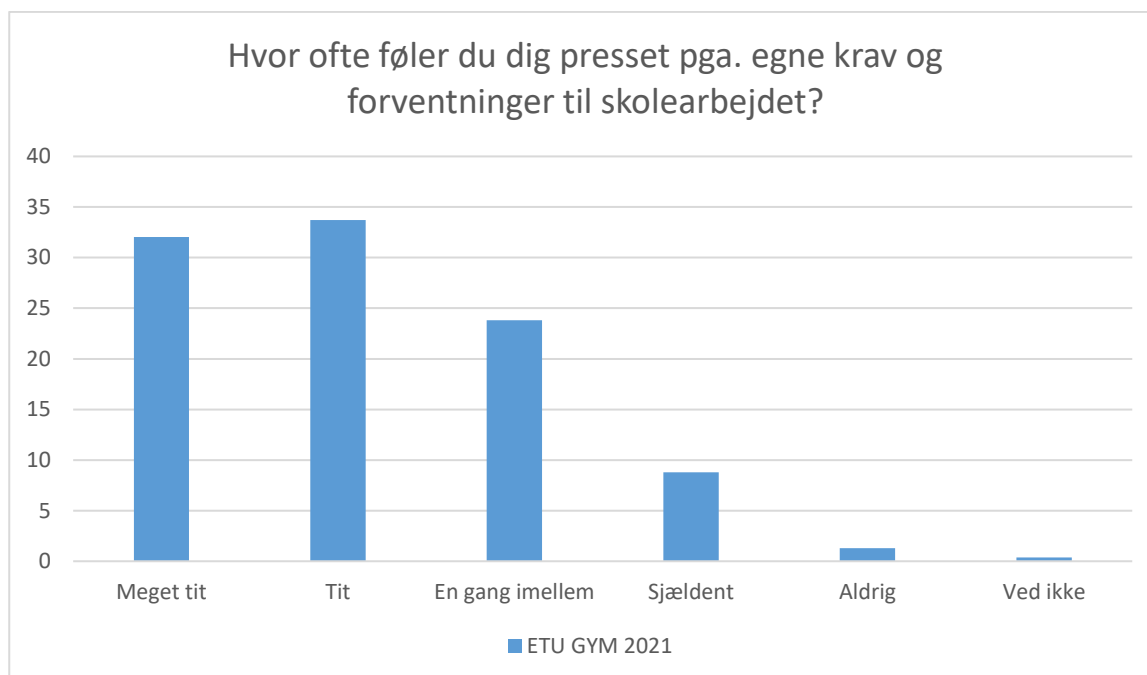

ETU GYM 2021; Gennemsnit: 2,1, spredning: 1

Svarmulighed	ETU GYM 2021: Antal	ETU GYM 2021: Andel (%)
Ikke besvaret	80	-
Meget tit	175	32
Tit	184	34
En gang imellem	130	24
Sjældent	48	9
Aldrig	7	1
Ved ikke	2	0
Total	546	-