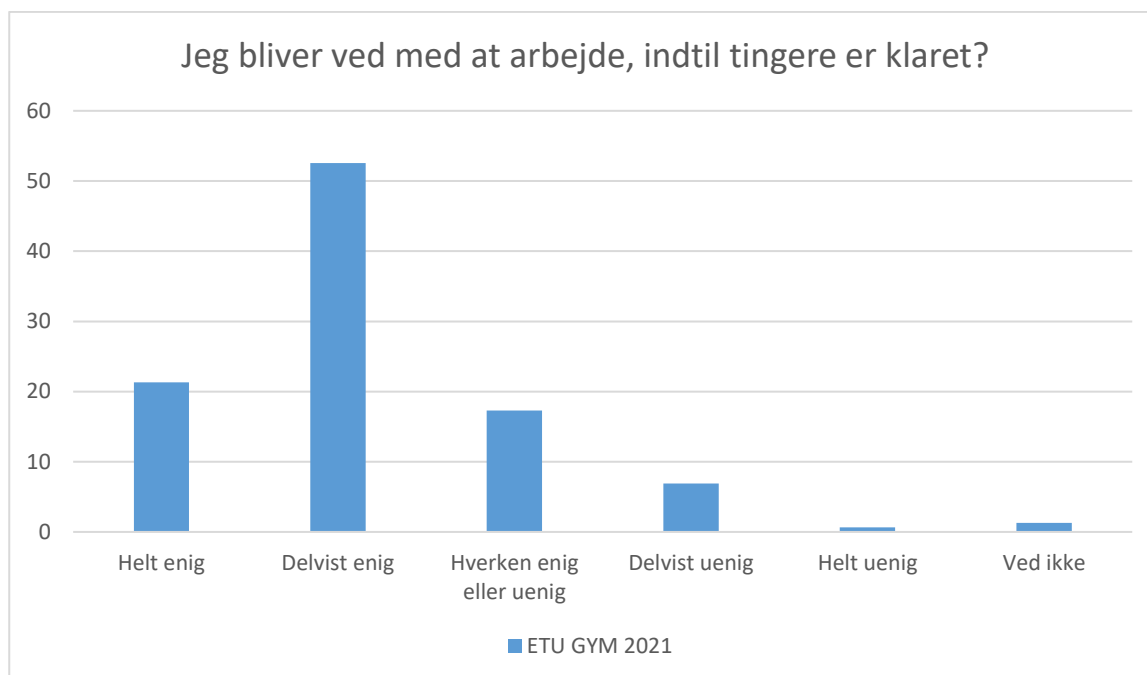

Faglig individuel trivsel

ETU GYM 2021; Gennemsnit: 3,8, spredning: 0,8

Svarmulighed	ETU GYM 2021: Antal	ETU GYM 2021: Andel (%)
Ikke besvaret	2	-
Helt enig	99	16
Deltvist enig	342	55
Hverken enig eller uenig	135	22
Deltvist uenig	37	6
Helt uenig	8	1
Ved ikke	3	0
Total	624	-

ETU GYM 2021; Gennemsnit: 3,7, spredning: 0,9

Svarmulighed	ETU GYM 2021: Antal	ETU GYM 2021: Andel (%)
Ikke besvaret	2	-
Helt enig	88	14
Delvist enig	321	51
Hverken enig eller uenig	150	24
Delvist uenig	52	8
Helt uenig	8	1
Ved ikke	5	1
Total	624	-

ETU GYM 2021; Gennemsnit: 4,4, spredning: 0,9

Svarmulighed	ETU GYM 2021: Antal	ETU GYM 2021: Andel (%)
Ikke besvaret	2	-
Helt enig	376	60
Delvist enig	162	26
Hverken enig eller uenig	51	8
Delvist uenig	24	4
Helt uenig	10	2
Ved ikke	1	0
Total	624	-