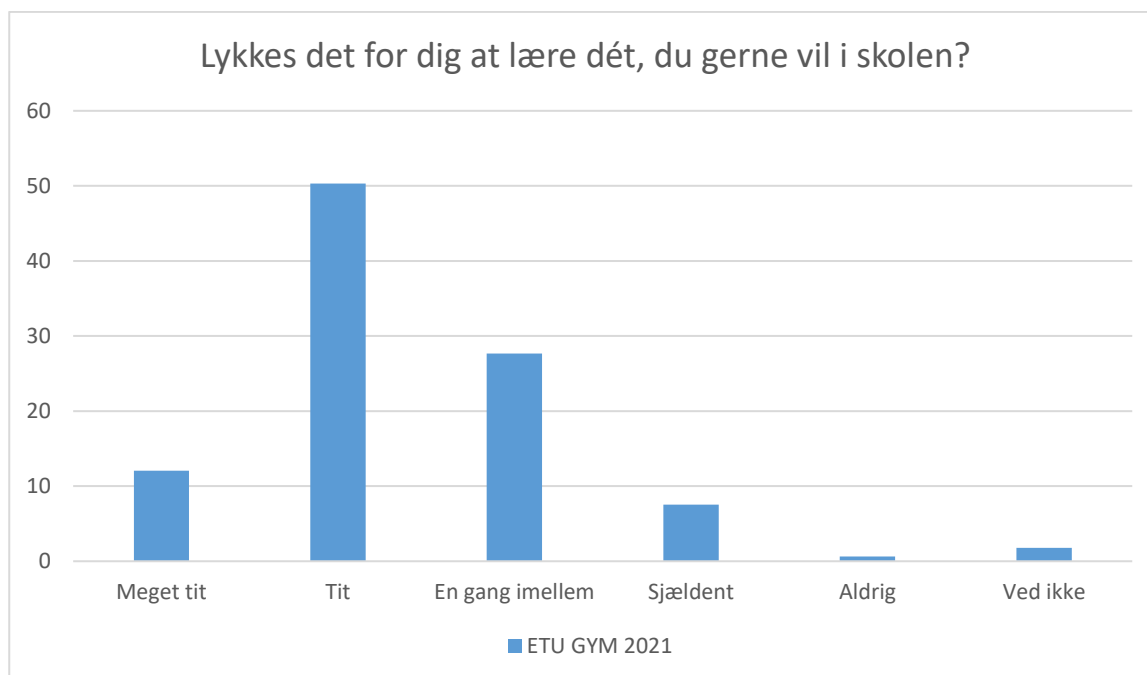

ETU GYM 2021; Gennemsnit: 3,5, spredning: 0,9

Svarmulighed	ETU GYM 2021: Antal	ETU GYM 2021: Andel (%)
Ikke besvaret	4	-
Meget tit	53	9
Tit	270	43
En gang imellem	204	33
Sjældent	85	14
Aldrig	6	1
Ved ikke	4	1
Total	622	-

ETU GYM 2021; Gennemsnit: 3,7, spredning: 0,7

Svarmulighed	ETU GYM 2021: Antal	ETU GYM 2021: Andel (%)
Ikke besvaret	4	-
Meget tit	58	9
Tit	320	51
En gang imellem	206	33
Sjældent	29	5
Aldrig	1	0
Ved ikke	8	1
Total	622	-

ETU GYM 2021; Gennemsnit: 4, spredning: 0,7

Svarmulighed	ETU GYM 2021: Antal	ETU GYM 2021: Andel (%)
Ikke besvaret	4	-
Meget tit	123	20
Tit	393	63
En gang imellem	89	14
Sjældent	11	2
Aldrig	1	0
Ved ikke	5	1
Total	622	-

ETU GYM 2021; Gennemsnit: 4, spredning: 0,7

Svarmulighed	ETU GYM 2021: Antal	ETU GYM 2021: Andel (%)
Ikke besvaret	4	-
Meget tit	23	23
Tit	55	55
En gang imellem	19	19
Sjældent	2	2
Aldrig	0	0
Ved ikke	8	1
Total	622	-