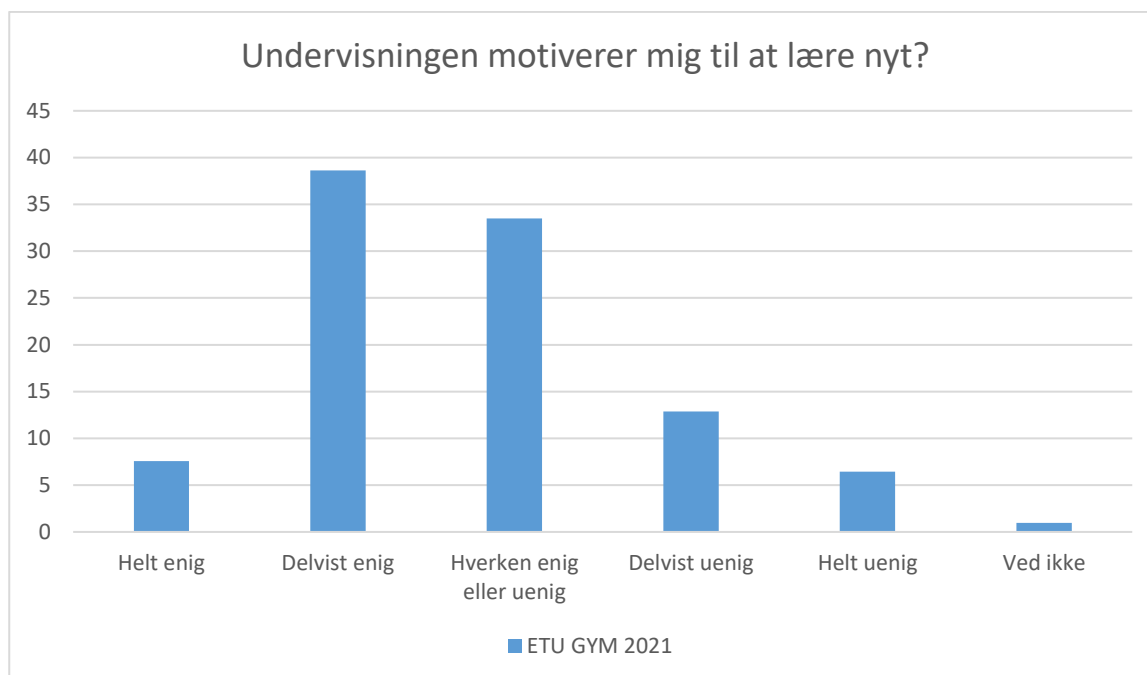

ETU GYM 2021; Gennemsnit: 3,3, spredning: 1

Svarmulighed	ETU GYM 2021: Antal	ETU GYM 2021: Andel (%)
Ikke besvaret	5	-
Helt enig	47	8
Delvist enig	240	39
Hverken enig eller uenig	208	33
Delvist uenig	80	13
Helt uenig	40	6
Ved ikke	6	1
Total	621	-