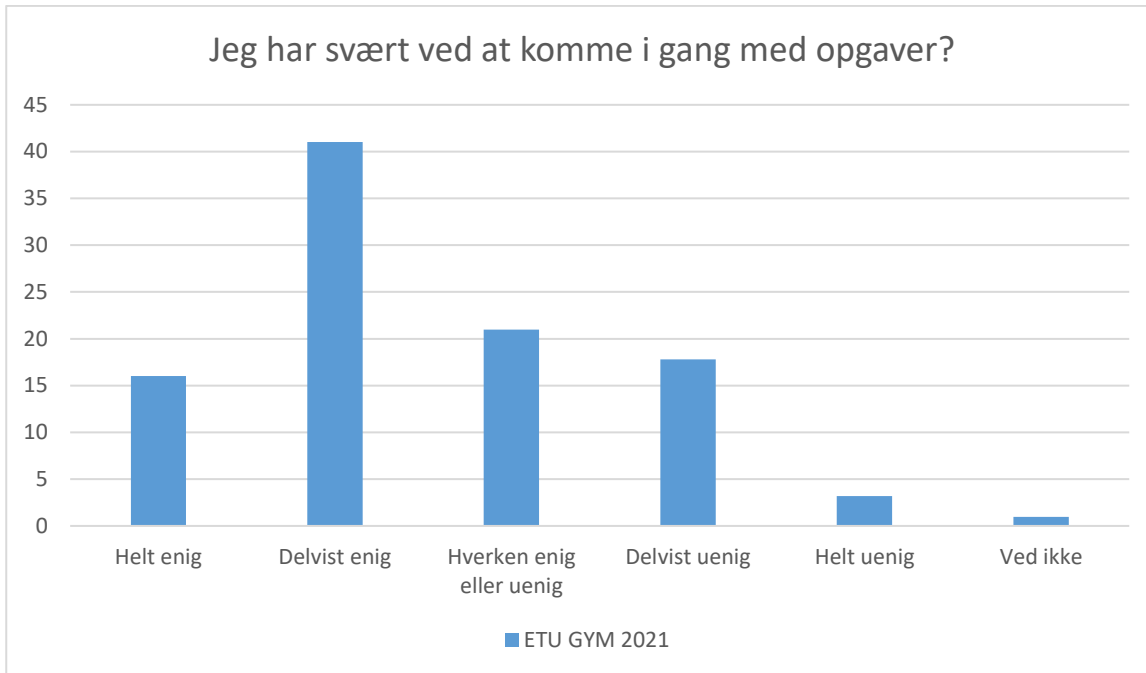

ETU GYM 2021; Gennemsnit: 2,5, spredning: 1,1

Svarmulighed	ETU GYM 2021: Antal	ETU GYM 2021: Andel (%)
Ikke besvaret	2	-
Helt enig	100	16
Delvist enig	256	41
Hverken enig eller uenig	131	21
Delvist uenig	111	18
Helt uenig	20	3
Ved ikke	6	1
Total	624	-